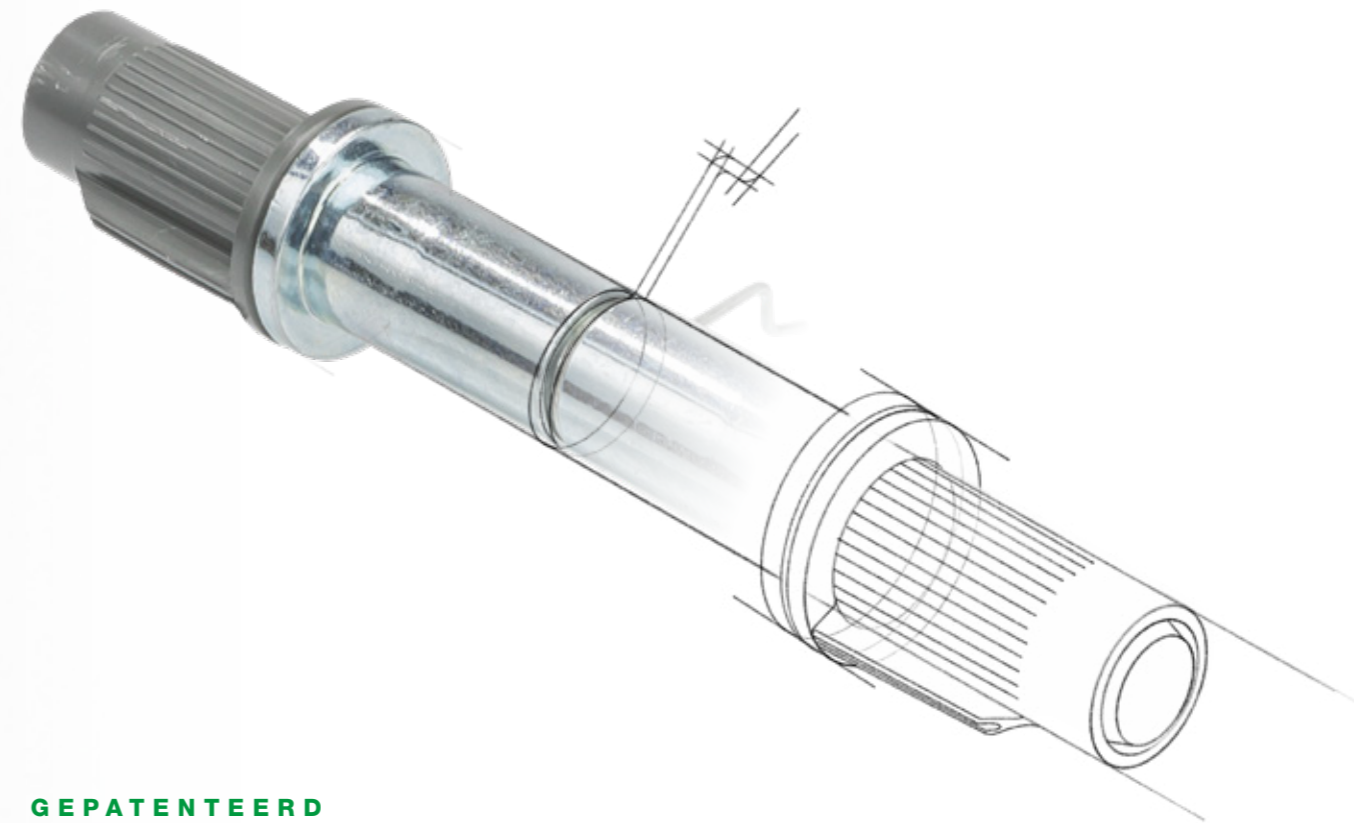

GEPATENTEERD VERGREDELINGSSYSTEEM

VAN INSPIRATIE NAAR IMPACT

Onze productontwikkelaars lieten zich inspireren door ons AXA Premium Veiligheidsbeslag

NÓG MINDER MONTAGEHANDELINGEN

Ze vervingen de schuifvergrendeling van de AXA Titan® door een **automatisch vergrendelingsmechanisme** met borgveerconstructie. Hierdoor kun je het scharnier op zowel staande als liggende deuren monteren, zonder extra handelingen of aanpassingen aan je productieproces.

Zo realiseerden we met de nieuwste generatie AXA Titan® veiligheidsscharnieren opnieuw een innovatie met meervoudige impact: klik en klaar!

- géén extra schroef nodig
- toepasbaar op elke productielijn zonder extra handelingen of aanpassingen
- naadloos overstappen