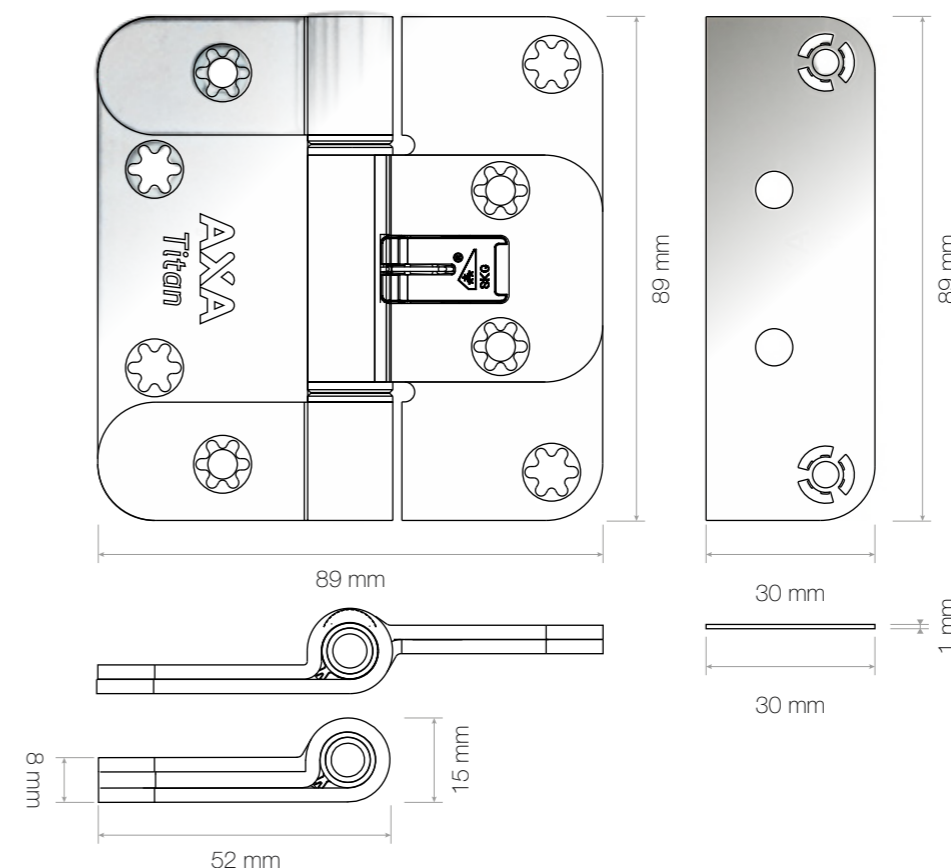

PRODUCTSPECIFICATIES

GESCHIKT VOOR RAMEN EN BUITENDEUREN

PRODUCT MAATTEKENING

TOEPASBARE DRAAIRICHTINGEN

KLASSES

Weerstandsklasse 3
Scharnierklasse 14

KEURMERKEN

BELASTINGTABEL

Aantal scharnieren	Belastbaarheid (in kg)
2 stuks	120
3 stuks	180

AXA Titan® TopCoat

Nieuw artikelnummer	1711-09-23/V2E	Aantal	Losgestort	1711-09-23/TV2	Aantal
EAN	8713249341323	1 st.	8713249341309	-	1 st.
EAN kleinverpakking	8713249341330	6 st.	-	-	-
EAN grootverpakking	8713249341347	48 st.	8713249341316	-	50 st.

AXA Titan® TopCoat met klikplaat

Nieuw artikelnummer	-	Aantal	Losgestort	1711-09-23/TV2KP	Aantal
EAN grootverpakking	-	-	8713249360478	-	50 st.

AXA Titan® RVS

Nieuw artikelnummer	1711-09-81/V2E	Aantal	Losgestort	1711-09-81/TV2	Aantal
EAN	8713249355666	1 st.	8713249351940	-	1 st.
EAN kleinverpakking	8713249355672	6 st.	-	-	-
EAN grootverpakking	8713249355689	48 st.	8713249351957	-	25 st.

AXA Titan® Black

Nieuw artikelnummer	1711-09-56/V2E	Aantal	Losgestort	1711-09-56/TV2	Aantal
EAN	8713249351988	1 st.	8713249351964	-	1 st.
EAN kleinverpakking	8713249351995	6 st.	-	-	-
EAN grootverpakking	8713249352008	48 st.	8713249351971	-	25 st.