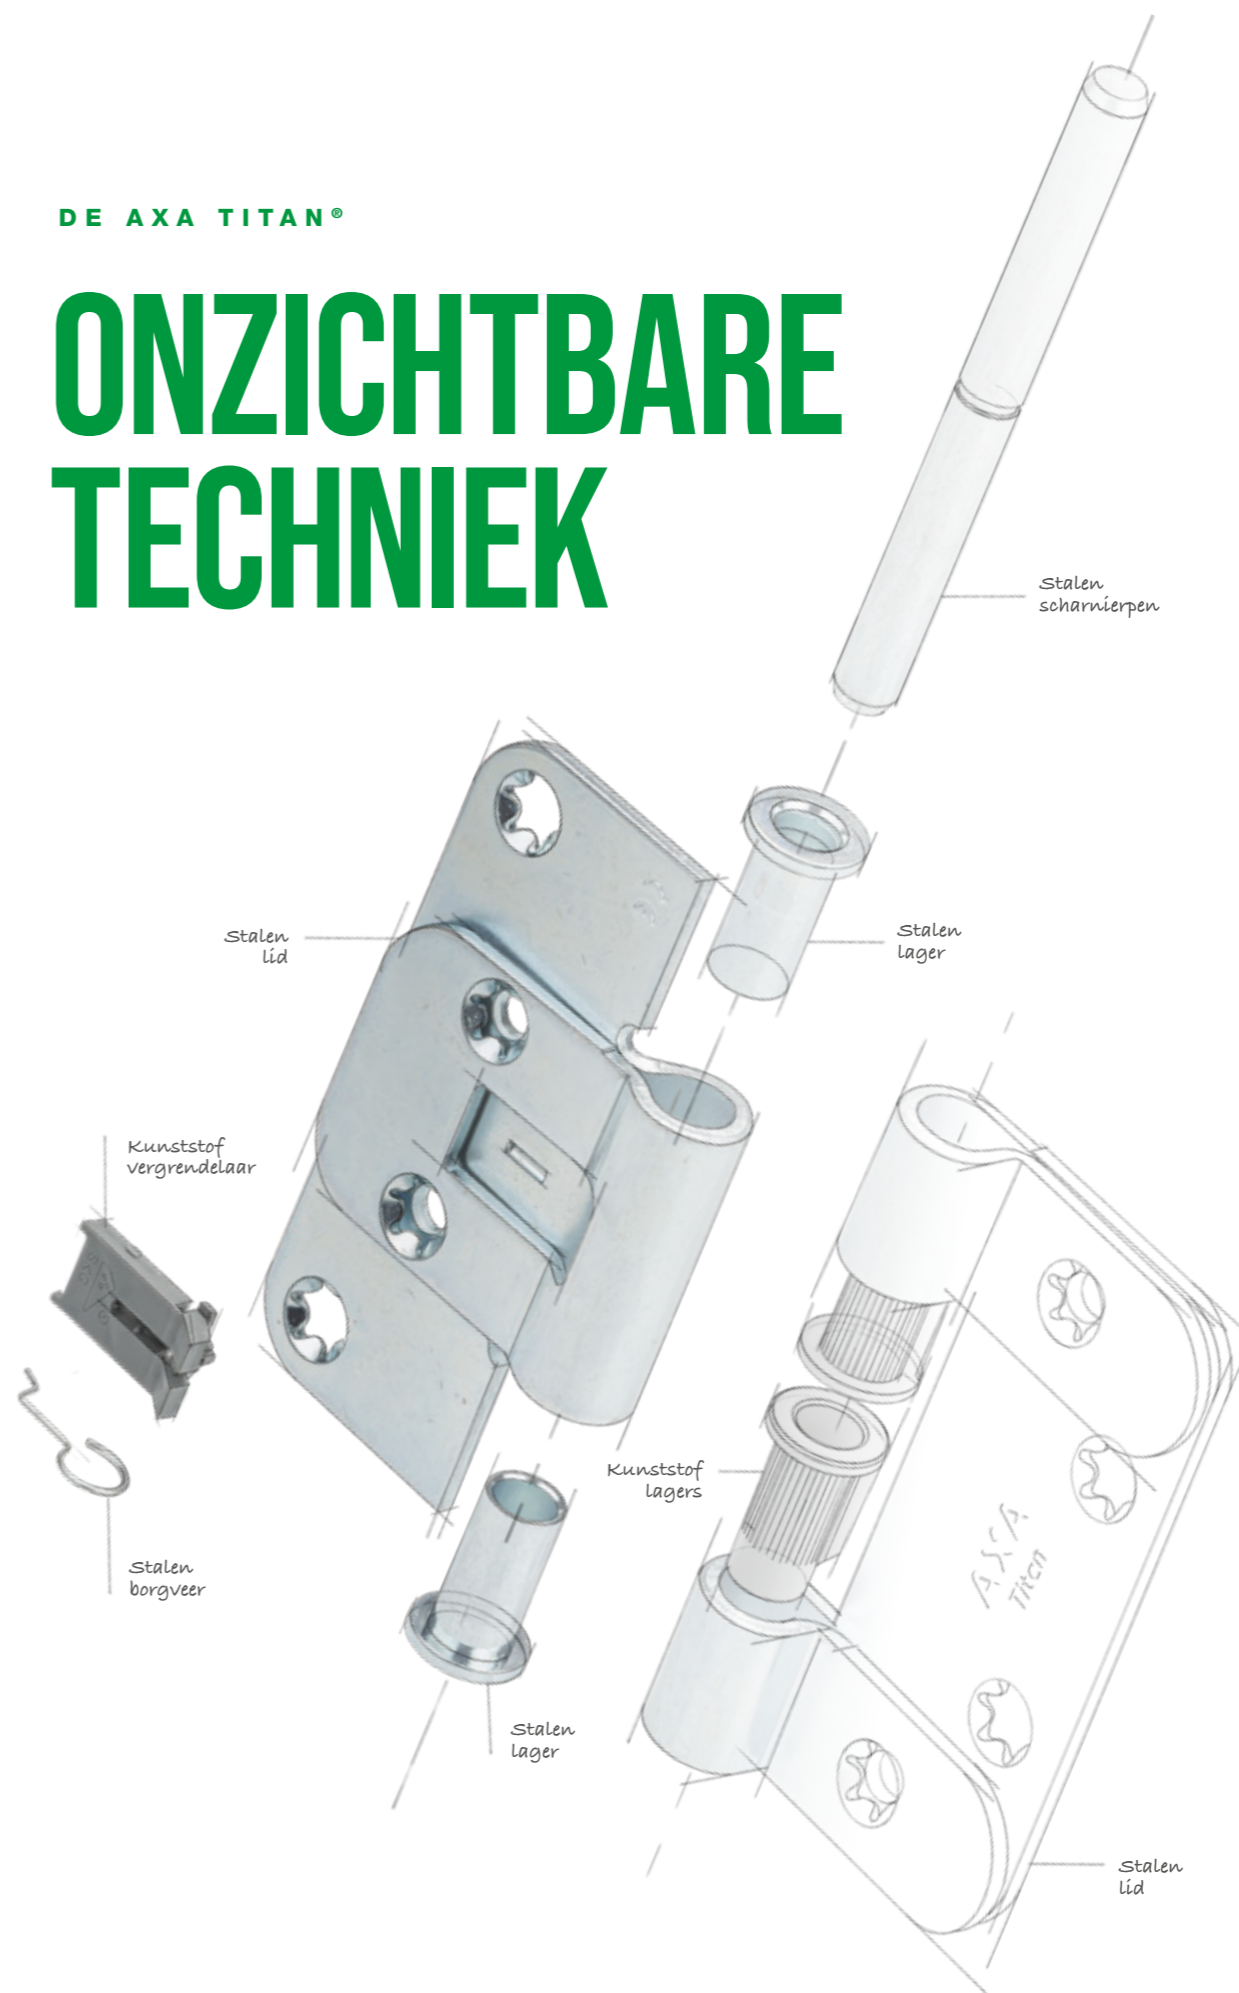

‘DE CONSUMENT
VRAAGT OM
ONOPVALLEND,
VEILIG EN
SLIJTVAST.
DAT BIEDEN WE
MET DE AXA TITAN®’

DE AXA TITAN®

ONZICHTBARE TECHNIEK