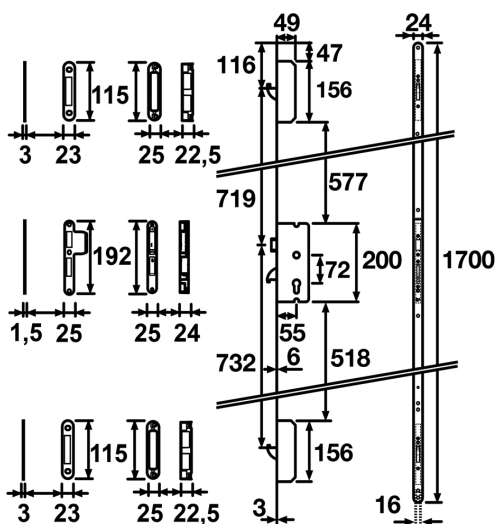

AXA Veiligheids meerpuntssluiting

AXA HOME SECURITY

Producteigenschappen

- **SKG-3** gecertificeerd
- Beschikbaar in 2 varianten: **kruk-** of **cilinderbediend**
- PC-72 mm
- Doornmaat 55 mm
- Inclusief **sluitkommen** en **sluitplaten**
- Verkrijgbaar in **gegalvaniseerd staal** of **zwart gelakt**
- Omkeerbare **dagschoot**
- Met **duurzame** verpakking zonder plastic

Maattekening:

Productomschrijving

AXA Home Security introduceert de meerpuntssluiting, een kruk- of cilinderbediend 3-punts veiligheidsslot.

Dankzij de tandwielconstructie in combinatie met gehard stalen, afgeschuinde haakschoten en verstelbare sluitkommen, garandeert dit slot een probleemloze bediening van de deur. Of uw deur nu rechts- of linksdraaiend is, de snel omkeerbare, messing vernikkelde dagschoot maakt het slot eenvoudig aan te passen voor elke situatie.

Artikelnummers

Uitvoering	Finish	Artikelnummer	EAN code
Cilinderbediend	Gegalvaniseerd	7437555272VP24	8713249347851
Krukbediend	Gegalvaniseerd	7438555272VP24	8713249347868
Cilinderbediend	Zwart gelakt	7437555672VP24	8713249351278
Krukbediend	Zwart gelakt	7438555672VP24	8713249351285