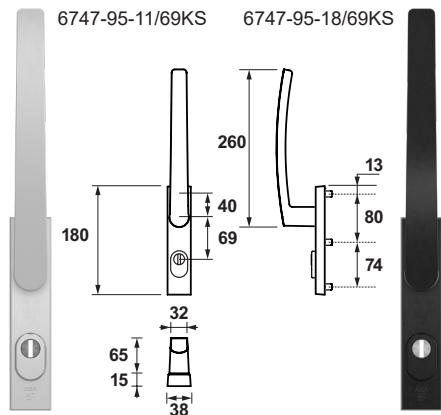

Artikelnummer	ERP omschrijving	Finish	Voor deurdikte	EAN code	M	Artikelnummer	ERP omschrijving	Finish	EAN code
6741-37-23/E	SET-KRUKSTIFT HEF-SCHUIF 10X130MM TGS+3 BOUTEN M6X70/RVS/EAN	RVS	45 - 55	8713249345659	O N T A G E	6740-07-23/E	SET-HALVE KRUKSTIFT HEF-SCHUIF 10X100MM TGS+3 BOUTEN M6X100/RVS/EAN	RVS	8713249345710
6741-37-57/E	SET-KRUKSTIFT HEF-SCHUIF 10X130MM TGS+3 BOUTEN M6X70/RVS-ZWART/EAN	RVS zwart	45 - 55	8713249345468		6740-07-57/E	SET-HALVE KRUKSTIFT HEF-SCHUIF 10X100MM TGS+3 BOUTEN M6X100/RVS-ZWART/EAN	RVS zwart	8713249345543
6741-57-23/E	SET-KRUKSTIFT HEF-SCHUIF 10X150MM TGS+3 BOUTEN M6X90/RVS/EAN	RVS	65 - 75	8713249353111		6740-77-23/E	SET-HALVE KRUKSTIFT HEF-SCHUIF 10X75MM TGS+3 BOUTEN M6X70/RVS/EAN	RVS	8713249345697
6741-57-57/E	SET-KRUKSTIFT HEF-SCHUIF 10X150MM TGS+3 BOUTEN M6X90/RVS-ZWART/EAN	RVS zwart	65 - 75	8713249353135		6740-77-57/E	SET-HALVE KRUKSTIFT HEF-SCHUIF 10X75MM TGS+3 BOUTEN M6X70/RVS-ZWART/EAN	RVS zwart	8713249345482
6741-67-23/E	SET-KRUKSTIFT HEF-SCHUIF 10X160MM TGS+3 BOUTEN M6X100/RVS/EAN	RVS	76 - 85	8713249345673		6740-97-23/E	SET-HALVE KRUKSTIFT HEF-SCHUIF 10X85MM TGS+3 BOUTEN M6X90/RVS/EAN	RVS	8713249353159
6741-67-57/E	SET-KRUKSTIFT HEF-SCHUIF 10X160MM TGS+ 3 BOUTEN M6X100/RVS-ZWART/EAN	RVS zwart	76 - 85	8713249345529		6740-97-57/E	SET-HALVE KRUKSTIFT HEF-SCHUIF 10X85MM TGS+3 BOUTEN M6X90/RVS-ZWART/EAN	RVS zwart	8713249353173

CURVE

6741-94-11 6741-94-18

EDGE

6743-94-11 6743-94-18

OVAL

6744-94-11 6744-94-18