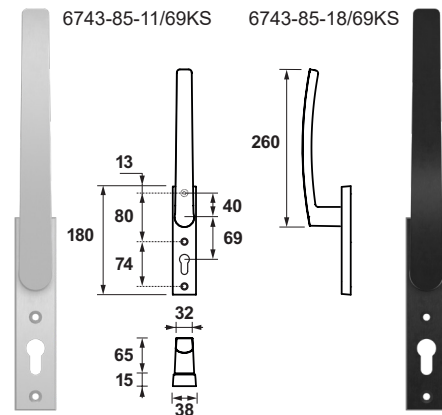

Artikelnummer	ERP omschrijving	Finish	Voor deurdikte	EAN code	M	Artikelnummer	ERP omschrijving	Finish	EAN code
6741-37-23/E	SET-KRUKSTIFT HEF-SCHUIF 10X130MM TGS+3 BOUTEN M6X70/RVS/EAN	RVS	45 - 55	8713249345659	O N T A G E	6740-07-23/E	SET-HALVE KRUKSTIFT HEF-SCHUIF 10X100MM TGS+3 BOUTEN M6X100/RVS/EAN	RVS	8713249345710
6741-37-57/E	SET-KRUKSTIFT HEF-SCHUIF 10X130MM TGS+3 BOUTEN M6X70/RVS-ZWART/EAN	RVS zwart	45 - 55	8713249345468		6740-07-57/E	SET-HALVE KRUKSTIFT HEF-SCHUIF 10X100MM TGS+3 BOUTEN M6X100/RVS-ZWART/EAN	RVS zwart	8713249345543
6741-57-23/E	SET-KRUKSTIFT HEF-SCHUIF 10X150MM TGS+3 BOUTEN M6X90/RVS/EAN	RVS	65 - 75	8713249353111		6740-77-23/E	SET-HALVE KRUKSTIFT HEF-SCHUIF 10X75MM TGS+3 BOUTEN M6X70/RVS/EAN	RVS	8713249345697
6741-57-57/E	SET-KRUKSTIFT HEF-SCHUIF 10X150MM TGS+3 BOUTEN M6X90/RVS-ZWART/EAN	RVS zwart	65 - 75	8713249353135		6740-77-57/E	SET-HALVE KRUKSTIFT HEF-SCHUIF 10X75MM TGS+3 BOUTEN M6X70/RVS-ZWART/EAN	RVS zwart	8713249345482
6741-67-23/E	SET-KRUKSTIFT HEF-SCHUIF 10X160MM TGS+3 BOUTEN M6X100/RVS/EAN	RVS	76 - 85	8713249345673		6740-97-23/E	SET-HALVE KRUKSTIFT HEF-SCHUIF 10X85MM TGS+3 BOUTEN M6X90/RVS/EAN	RVS	8713249353159
6741-67-57/E	SET-KRUKSTIFT HEF-SCHUIF 10X160MM TGS+ 3 BOUTEN M6X100/RVS-ZWART/EAN	RVS zwart	76 - 85	8713249345529		6740-97-57/E	SET-HALVE KRUKSTIFT HEF-SCHUIF 10X85MM TGS+3 BOUTEN M6X90/RVS-ZWART/EAN	RVS zwart	8713249353173

CURVE

6741-94-11 6741-94-18

EDGE

6743-94-11 6743-94-18

OVAL

6744-94-11 6744-94-18