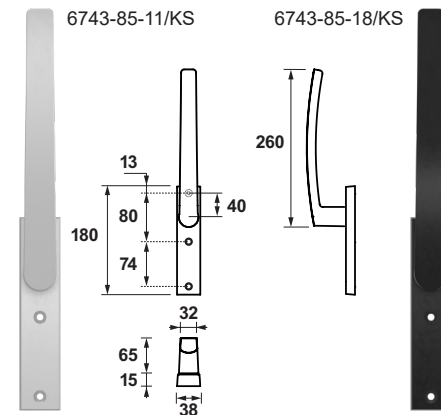

Artikelnummer	ERP omschrijving	Finish	Voor deurdikte	EAN code	M	Artikelnummer	ERP omschrijving	Finish	EAN code
6741-37-23/E	SET-KRUKSTIFT HEF-SCHUIF 10X130MM TGS+3 BOUTEN M6X70/RVS/EAN	RVS	45 - 55	8713249345659	O N T A G E	6740-07-23/E	SET-HALVE KRUKSTIFT HEF-SCHUIF 10X100MM TGS+3 BOUTEN M6X100/RVS/EAN	RVS	8713249345710
6741-37-57/E	SET-KRUKSTIFT HEF-SCHUIF 10X130MM TGS+3 BOUTEN M6X70/RVS-ZWART/EAN	RVS zwart	45 - 55	8713249345468		6740-07-57/E	SET-HALVE KRUKSTIFT HEF-SCHUIF 10X100MM TGS+3 BOUTEN M6X100/RVS-ZWART/EAN	RVS zwart	8713249345543
6741-57-23/E	SET-KRUKSTIFT HEF-SCHUIF 10X150MM TGS+3 BOUTEN M6X90/RVS/EAN	RVS	65 - 75	8713249353111		6740-77-23/E	SET-HALVE KRUKSTIFT HEF-SCHUIF 10X75MM TGS+3 BOUTEN M6X70/RVS/EAN	RVS	8713249345697
6741-57-57/E	SET-KRUKSTIFT HEF-SCHUIF 10X150MM TGS+3 BOUTEN M6X90/RVS-ZWART/EAN	RVS zwart	65 - 75	8713249353135		6740-77-57/E	SET-HALVE KRUKSTIFT HEF-SCHUIF 10X75MM TGS+3 BOUTEN M6X70/RVS-ZWART/EAN	RVS zwart	8713249345482
6741-67-23/E	SET-KRUKSTIFT HEF-SCHUIF 10X160MM TGS+3 BOUTEN M6X100/RVS/EAN	RVS	76 - 85	8713249345673		6740-97-23/E	SET-HALVE KRUKSTIFT HEF-SCHUIF 10X85MM TGS+3 BOUTEN M6X90/RVS/EAN	RVS	8713249353159
6741-67-57/E	SET-KRUKSTIFT HEF-SCHUIF 10X160MM TGS+ 3 BOUTEN M6X100/RVS-ZWART/EAN	RVS zwart	76 - 85	8713249345529		6740-97-57/E	SET-HALVE KRUKSTIFT HEF-SCHUIF 10X85MM TGS+3 BOUTEN M6X90/RVS-ZWART/EAN	RVS zwart	8713249353173

CURVE

6741-94-11 6741-94-18

EDGE

6743-94-11 6743-94-18

OVAL

6744-94-11 6744-94-18