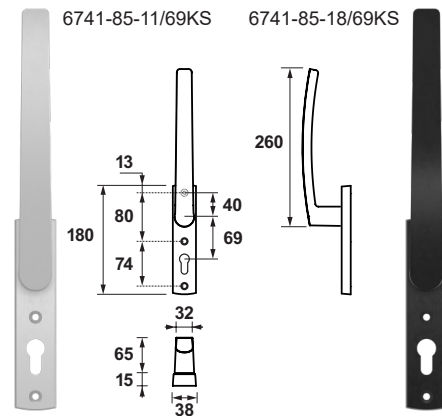

CURVE

6741-94-11   6741-94-18