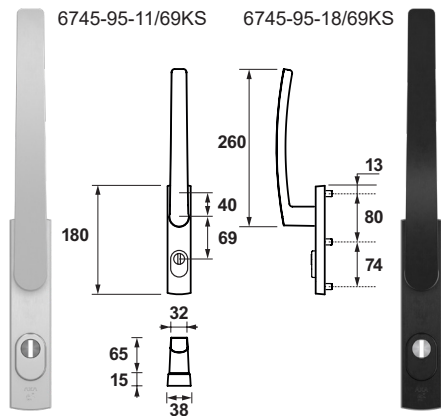

CURVE

6741-94-11   6741-94-18