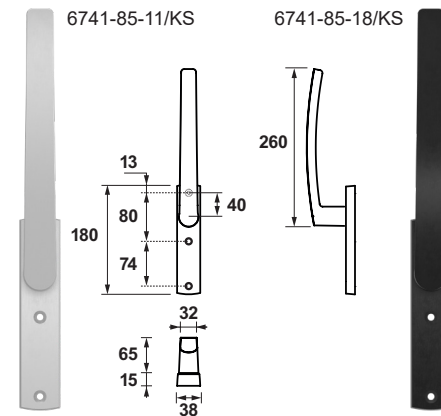

CURVE

6741-94-11   6741-94-18