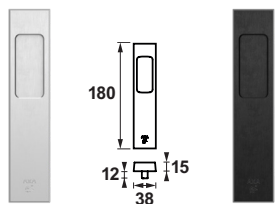

EDGE

6743-94-11   6743-94-18