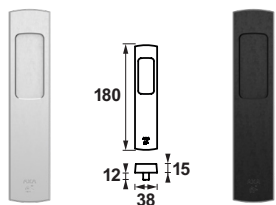

CURVE

6741-94-11   6741-94-18