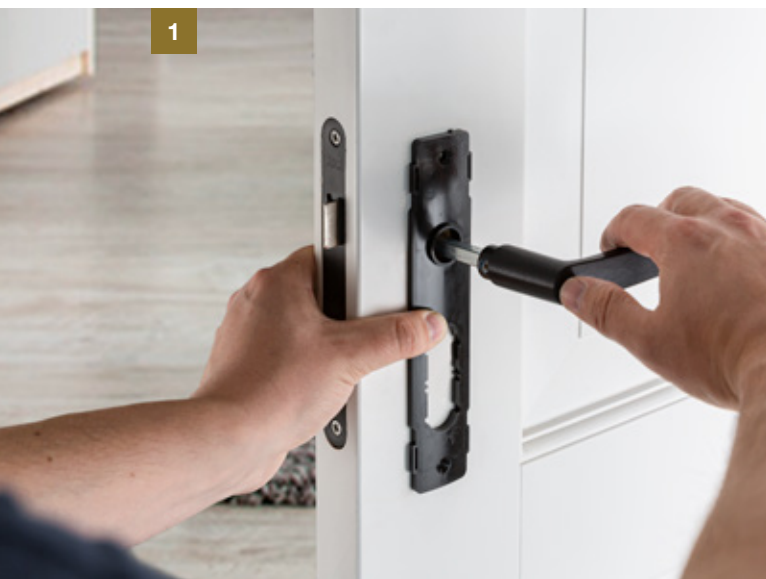

MONTAGE

Eenvoudig gemonteerd

Stap 1

Plaats de kunststof basisplaat op de deur en steek de deurkruk met stift door de basisplaat in het slot. Doe dit ook aan de andere zijde.