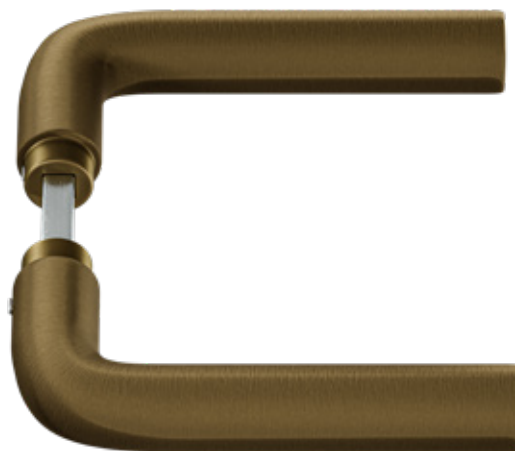

AXA GOLD & BRONZE SERIE

Grip op je eigen stijl

Met de AXA Gold & Bronze serie heb je alle keuzevrijheid. Zo hebben we in deze serie niet alleen de welbekende L en Blok deurkrukken opgenomen, maar er ook de Milan aan toegevoegd.

Vloeiende lijnen, een speels-klassieke look of een ultiem strak design, jij houdt grip op je eigen stijl, met de zekerheid van kwaliteit. Want welk model ook bij je past, ze zijn alle drie duurzaam in gebruik, ergonomisch vormgegeven, minimaal krasgevoelig, universeel toepasbaar en eenvoudig te monteren.

MILAN KRUK

L KRUK