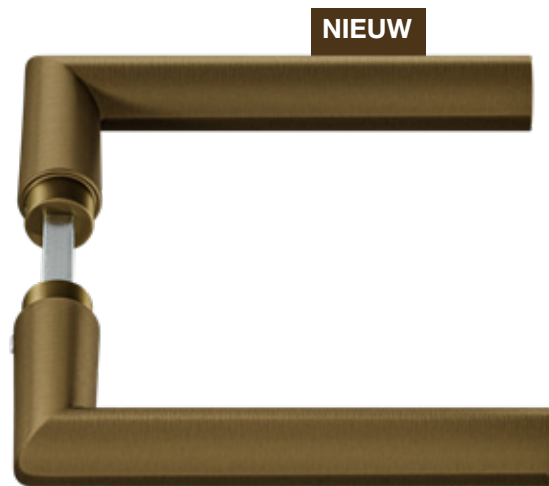

AXA GOLD & BRONZE SERIE

Grip op je eigen stijl

Met de AXA Gold & Bronze serie heb je alle keuzevrijheid. Zo hebben we in deze serie niet alleen de welbekende L en Blok deurkrukken opgenomen, maar er ook de Milan aan toegevoegd.

Vloeiende lijnen, een speels-klassieke look of een ultiem strak design, jij houdt grip op je eigen stijl, met de zekerheid van kwaliteit. Want welk model ook bij je past, ze zijn alle drie duurzaam in gebruik, ergonomisch vormgegeven, minimaal krasgevoelig, universeel toepasbaar en eenvoudig te monteren.

MILAN KRUK