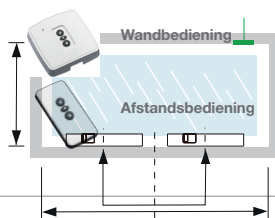

AXA Remote 2.0™

AXA Remote 2.0

Voor klep- en uitzetramen

AXA Remote 2.0S

Voor brede klep- en uitzetramen

AXA Remote 2.0

Voor valramen

AXA Remote 2.0

Voor draairamen

AXA Dakraamset

Voor (Velux) tuimel- en uitzetdakramen

KLEUR

Wit, grijs, Aluline of zwart

Wit of Aluline

Wit, grijs of Aluline

Wit

Wit

POSITIONERING

Scharnierzijde

300 mm 300 mm

min 100 cm, max 140 cm

BEDIENING

VOEDING

MINIMAAL BENODIGDE MONTAGERUIMTE