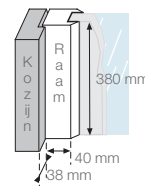

MINIMAAL BENODIGDE MONTAGERUIMTE