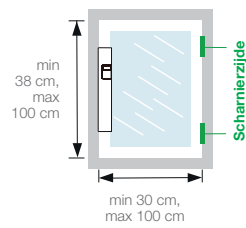

## POSITIONERING

Scharnierzijde

300 mm 300 mm

min 100 cm, max 140 cm