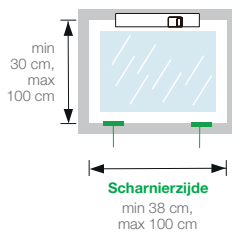

## POSITIONERING

Scharnierzijde

300 mm 300 mm

min 100 cm, max 140 cm