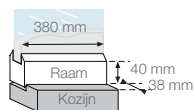

MINIMAAL BENODIGDE MONTAGERUIMTE