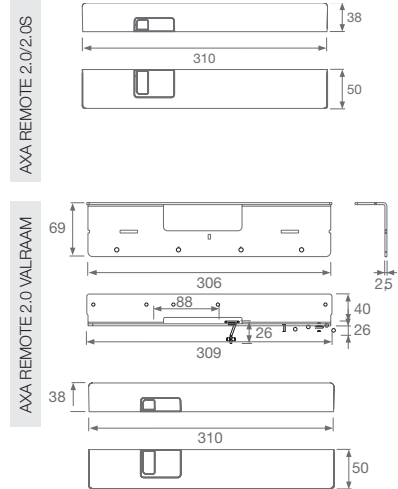

Technische specificaties

Ketting	Staal gegalvaniseerd, enkelschalig
Maximale opening	130 mm
Trek-/sluitkracht	400 N
Duwkracht	150 N
Type aanstuursignaal	Infrarood
Bereik afstandsbediening	Ten minste 6 m (afhankelijk van omgevingsfactoren, zoals stof en de aanwezigheid van lichtbronnen) en maximaal 20 m
Coderingspermutaties	4 miljard
Voeding unit	4 AA batterijen (behalve AXA Remote 2.0S) AXA adapter 7,5V met 5 m snoer
Voeding bediening	Afstandsbediening 2 AAA batterijen Wandbediening 3 AAA batterijen
Set batterijen	Minimaal 500 keer openen en sluiten
Sensoren	Low-battery indicator (het raam eindigt in gesloten toestand)

AXA Remote 2.0™

Omschrijving	Type raam	Kleur	Artikelnummer
AXA Remote 2.0	Klepraam	wit	2902-00-98
AXA Remote 2.0	Klepraam	grijs/antraciet	2902-00-96
AXA Remote 2.0	Klepraam	Aluline	2902-00-99
AXA Remote 2.0	Klepraam	zwart	2902-00-58
Duo-set AXA Remote 2.0S	Klepraam	wit	2902-50-98
Duo-set AXA Remote 2.0S	Klepraam	Aluline	2902-50-99
AXA Remote 2.0	Valraam	wit	2902-20-98
AXA Remote 2.0	Valraam	grijs/antraciet	2902-20-96
AXA Remote 2.0	Valraam	Aluline	2902-20-99
AXA Remote 2.0	Draairaam rechts	wit	2902-60-98
AXA Remote 2.0	Draairaam links	wit	2902-65-98
Dakraamset Classic voor AXA Remote 2.0	Tuimel- en uitzetdakramen	wit	2902-34-98
Dakraamset Speciaal VNG voor AXA Remote 2.0	Velux tuimel- en uitzetdakramen	wit	2902-36-98
Wandbediening	Op-/Inbouw	wit	2902-80-98
Losse afstandsbediening		wit/antraciet	2902-32-98
Losse afstandsbediening		grijs/antraciet	2902-32-96
Losse kap		wit	2902-40-98
Losse kap		grijs/antraciet	2902-40-96
Adapter met 5 m. snoer		wit	2902-31-98/E

AXA HOME SECURITY

www.axahomesecurity.com

0318 - 536 111

Energiesstraat 2, 3903 AV Veenendaal

Over Allegion™

Allegion (NYSE: ALLE) is een internationale pionier in veiligheid en beveiliging. We helpen mensen veilig te zijn, waar ze wonen, werken en naartoe gaan. Allegion is een $ 2 miljard toonaangevende leverancier van veiligheidsproducten en verkoopt in bijna 130 landen wereldwijd. AXA is onderdeel van de Allegion groep en biedt u daardoor toegang tot een breed portfolio hoogwaardige en innovatieve beveiligingsoplossingen voor ramen en deuren.

AXA ■ BRICARD ■ Briton ■ CISA ■ interflex
KRYPTONITE ■ NORMBAU ■ Simons Voss technologies ■ TRELOCK

© 2020 Allegion
Uitgavenummer, versie.12/2020
allegion.com