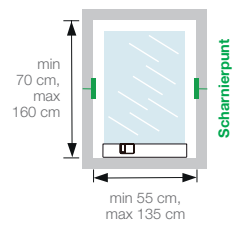

## POSITIONERING

Scharnierzijde

300 mm 300 mm

min 100 cm, max 140 cm