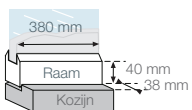

MINIMAAL BENODIGDE MONTAGERUIMTE