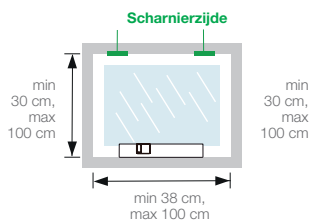

## POSITIONERING

Scharnierzijde

300 mm 300 mm

min 100 cm, max 140 cm