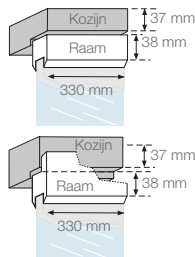

VOEDING

MINIMAAL BENODIGDE MONTAGERUIMTE