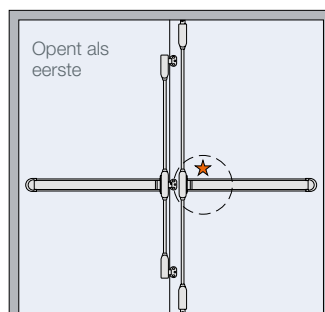

5-punts-
vergrendeling
met opdekdeur

Artikelnr.

7523-08-36
7529-00-34

Artikelnr.

7522-08-36
7528-00-34