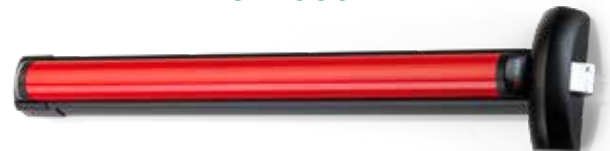

Het opvallende, nieuwe uiterlijk benadrukt de sterke constructie en betrouwbaarheid van de FAST-uitvoeringen. De montage-tijd is tot wel 50% teruggebracht in vergelijking met eerdere versies.

GEVOEL VAN EENHEID

Het ontwerp van het nieuwe FAST-productaanbod is ontstaan vanuit het principe van homogeniteit. Dit zorgt voor esthetische continuïteit tussen de verschillende typen paniekopeners en zo kunnen verschillende ontwerpen in dezelfde omgeving gecombineerd worden.

EENVOUDIG ONDERHOUD

Dankzij het nieuwe kapontwerp zonder bevestigings-schroeven, kunnen alle producten uit het FAST-aanbod snel uit elkaar gehaald worden voor inspectie-doelinden en het noodzakelijke smeren van anti-paniekopeners/deurbevestigingen.

Bevestiging na het vereiste onderhoud is net zo eenvoudig en snel en resulteert in minder ongepland onderhoud.

GELUIDSARME WERKING

De bevestigingskabel van de FAST-producten vermindert het geluid dat gepaard gaat met de traditionele stangen.

COMPLETE UITWISSELBAARHEID MET EERDERE VERSIES

Met de opnieuw ontworpen productlijn biedt CISA een soepele, naadloze overstap naar nieuwe versies voor klanten met eerdere uitvoeringen. Er is geen aanpassing aan de deur vereist.

FAST TOUCH