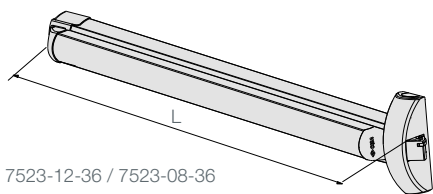

HET AANBOD

FAST Touch en
FAST Push

VOLDOET AAN
EN 1125
classificatie 377A1422BA
en 377A1422AA

FAST TOUCH

FAST PUSH

FAST Touch anti-paniekbalken

Artikelnr.	Omschrijving	Kleur	Lengte	EAN Code
7522-08-36	Anti-paniek duwbalk Fast Touch zonder schoot	Zwart/rood	840 mm	8713249251592
7522-12-36	Anti-paniek duwbalk Fast Touch zonder schoot	Zwart/rood	1200 mm	8713249251578
7523-08-36	Anti-paniek duwbalk Fast Touch met schoot/schootblokkering	Zwart/rood	840 mm	8713249251530
7523-12-36	Anti-paniek duwbalk Fast Touch met schoot/schootblokkering	Zwart/rood	1200 mm	8713249251554