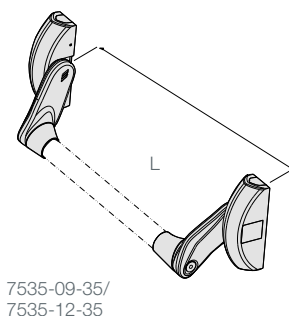

HET AANBOD

FAST Touch en
FAST Push

VOLDOET AAN
EN 1125
classificatie 377A1422BA
en 377A1422AA

FAST TOUCH

FAST PUSH

FAST Touch anti-paniekbalken

Artikelnr.	Omschrijving	Kleur	Lengte	EAN Code
7522-08-36	Anti-paniek duwbalk Fast Touch zonder schoot	Zwart/rood	840 mm	8713249251592
7522-12-36	Anti-paniek duwbalk Fast Touch zonder schoot	Zwart/rood	1200 mm	8713249251578
7523-08-36	Anti-paniek duwbalk Fast Touch met schoot/schootblokkering	Zwart/rood	840 mm	8713249251530
7523-12-36	Anti-paniek duwbalk Fast Touch met schoot/schootblokkering	Zwart/rood	1200 mm	8713249251554