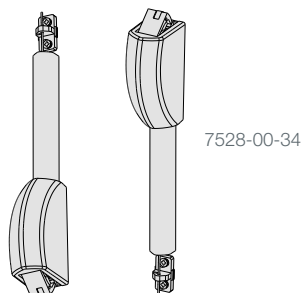

Fast Push anti-paniekstangen met slotkastenset

Artikelnr.	Omschrijving	Kleur	Lengte	EAN Code
7531-00-34	Anti-paniek slotkastenset Fast Push met schoot	Zwart		8713249251660
7533-00-34	Anti-paniek slotkastenset Fast Push met schoot/schootblokkering	Zwart		8713249251684
7532-00-34	Anti-paniek slotkastenset Fast Push zonder schoot	Zwart		8713249251707
7535-09-35	Anti-paniek duwstang voor slotkastenset Fast Push	Rood	900 mm	8713249251721
7535-12-35	Anti-paniek duwstang voor slotkastenset Fast Push	Rood	1200 mm	8713249251745