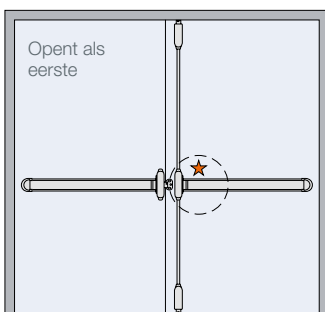

Toepassing dubbele deuren

3-punts-
vergrendeling
met opdekdeur

Artikelnr.

7523-08-36

Artikelnr.

7522-08-36
7528-00-34