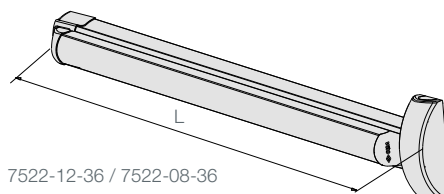

HET AANBOD

FAST Touch en
FAST Push

VOLDOET AAN
EN 1125
classificatie 377A1422BA
en 377A1422AA

FAST TOUCH

FAST PUSH

FAST Touch anti-paniekbalken

Artikelnr.	Omschrijving	Kleur	Lengte	EAN Code
7522-08-36	Anti-paniek duwbalk Fast Touch zonder schoot	Zwart/rood	840 mm	8713249251592
7522-12-36	Anti-paniek duwbalk Fast Touch zonder schoot	Zwart/rood	1200 mm	8713249251578
7523-08-36	Anti-paniek duwbalk Fast Touch met schoot/schootblokkering	Zwart/rood	840 mm	8713249251530
7523-12-36	Anti-paniek duwbalk Fast Touch met schoot/schootblokkering	Zwart/rood	1200 mm	8713249251554