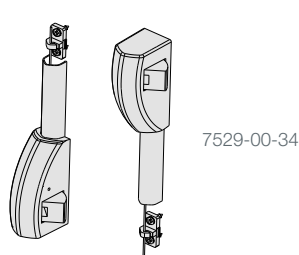

Fast Push anti-paniekstangen met slotkastenset

Artikelnr.	Omschrijving	Kleur	Lengte	EAN Code
7531-00-34	Anti-paniek slotkastenset Fast Push met schoot	Zwart		8713249251660
7533-00-34	Anti-paniek slotkastenset Fast Push met schoot/schootblokkering	Zwart		8713249251684
7532-00-34	Anti-paniek slotkastenset Fast Push zonder schoot	Zwart		8713249251707
7535-09-35	Anti-paniek duwstang voor slotkastenset Fast Push	Rood	900 mm	8713249251721
7535-12-35	Anti-paniek duwstang voor slotkastenset Fast Push	Rood	1200 mm	8713249251745