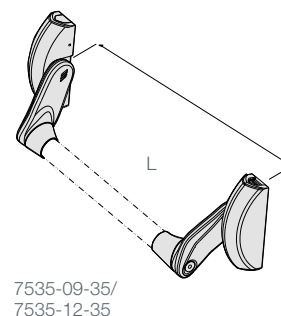

HET AANBOD

FAST Touch en
FAST Push

VOLDOET AAN
EN 1125
classificatie 377A1422BA
en 377A1422AA

FAST TOUCH

FAST PUSH

FAST Touch anti-paniekbalken

Artikelnr.	Omschrijving	Kleur	Lengte	EAN Code
7522-08-36	Anti-paniek duwbalk Fast Touch zonder schoot	Zwart/rood	840 mm	8713249251592
7522-12-36	Anti-paniek duwbalk Fast Touch zonder schoot	Zwart/rood	1200 mm	8713249251578
7523-08-36	Anti-paniek duwbalk Fast Touch met schoot/schootblokkering	Zwart/rood	840 mm	8713249251530
7523-12-36	Anti-paniek duwbalk Fast Touch met schoot/schootblokkering	Zwart/rood	1200 mm	8713249251554