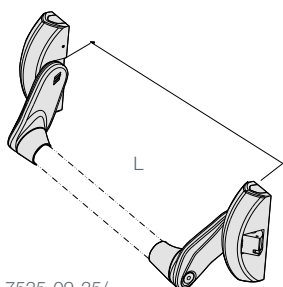

HET AANBOD

FAST Touch en
FAST Push

VOLDOET AAN
EN 1125
classificatie 377A1422BA
en 377A1422AA

FAST TOUCH

FAST PUSH

FAST Touch anti-paniekbalken

Artikelnr.	Omschrijving	Kleur	Lengte	EAN Code
7522-08-36	Anti-paniek duwbalk Fast Touch zonder schoot	Zwart/rood	840 mm	8713249251592
7522-12-36	Anti-paniek duwbalk Fast Touch zonder schoot	Zwart/rood	1200 mm	8713249251578
7523-08-36	Anti-paniek duwbalk Fast Touch met schoot/schootblokkering	Zwart/rood	840 mm	8713249251530
7523-12-36	Anti-paniek duwbalk Fast Touch met schoot/schootblokkering	Zwart/rood	1200 mm	8713249251554