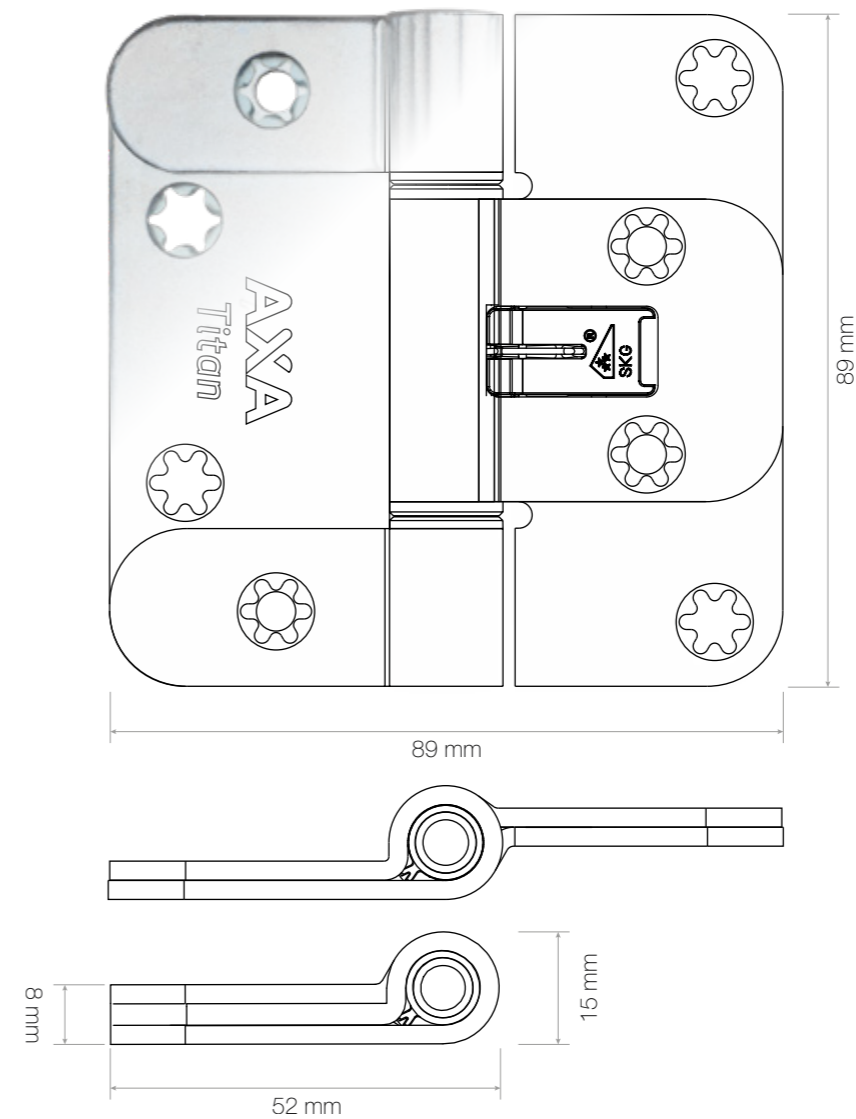

4 Uittikken scharnieren

'CLEAN-DESIGN VOOR
EEN RUSTIGE AANBLIK
BIJ GEOPENDE EN
GESLOTEN DEUR'

PRODUCTSPECIFICATIES

GESCHIKT VOOR RAMEN EN BUITENDEUREN

PRODUCT MAATTEKENING

TOEPASBARE DRAAIRICHTINGEN

KLASSES