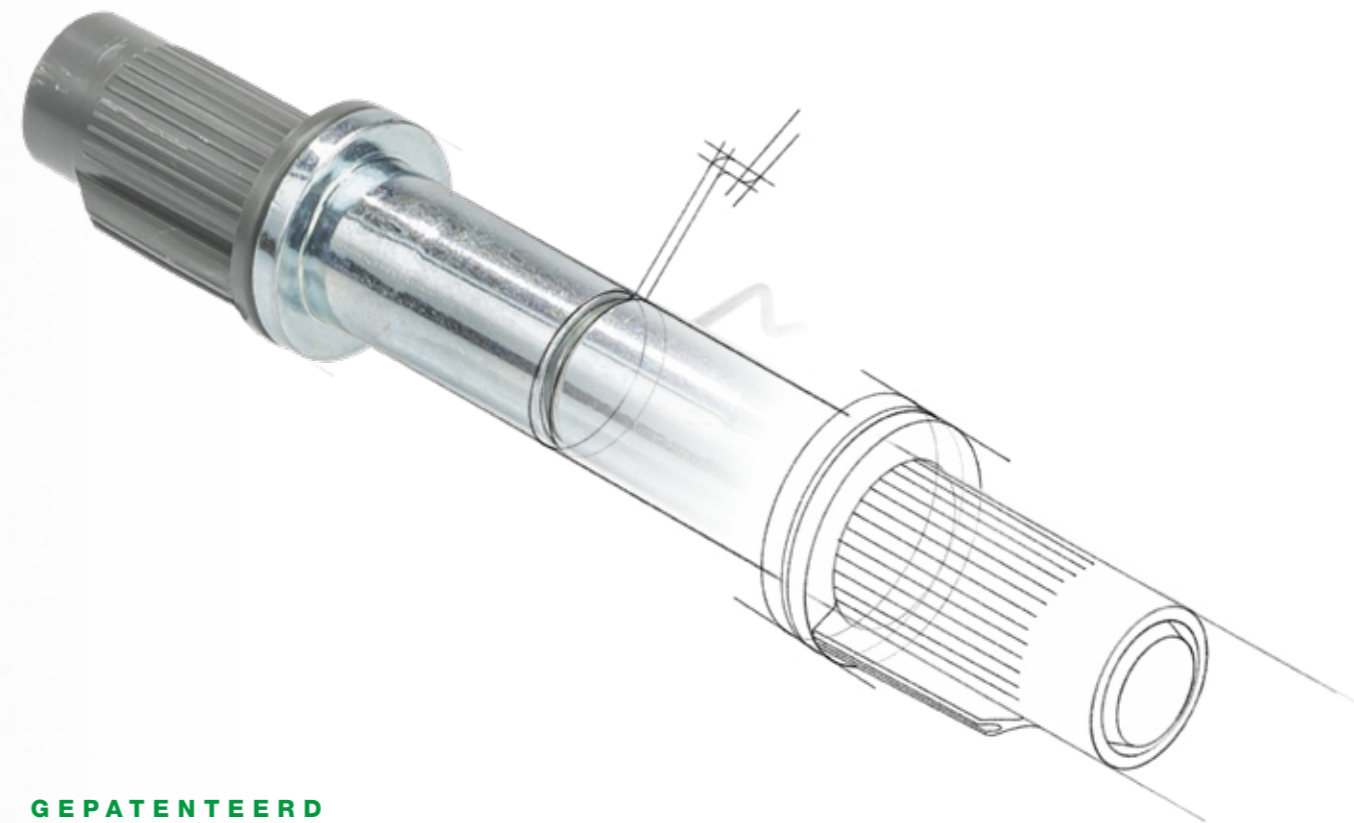

GEPATENTEERD VERGREDELINGSSYSTEEM

VAN INSPIRATIE NAAR IMPACT

Onze productontwikkelaars lieten zich inspireren door ons AXA Premium Veiligheidsbeslag

NÓG MINDER MONTAGEHANDELINGEN

Ze vervingen de schuifvergrendeling van de AXA Titan® door een **automatisch vergrendelingsmechanisme** met borgveerconstructie. Hierdoor kun je het scharnier op zowel staande als liggende deuren monteren, zonder extra handelingen of aanpassingen aan je productieproces.

Zo realiseerden we met de nieuwste generatie AXA Titan® veiligheidsscharnieren opnieuw een innovatie met meervoudige impact: klik en klaar!

- géén extra schroef nodig
- toepasbaar op elke productielijn zonder extra handelingen of aanpassingen
- naadloos overstappen