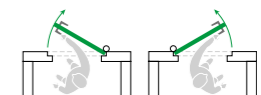

TOEPASBARE DRAAIRICHTINGEN

KLASSES

Weerstandsklasse 3
Scharnierklasse 14