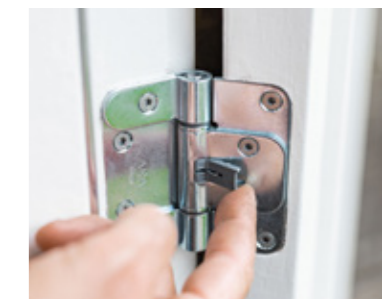

2 Vergrendelaar in juiste stand zetten