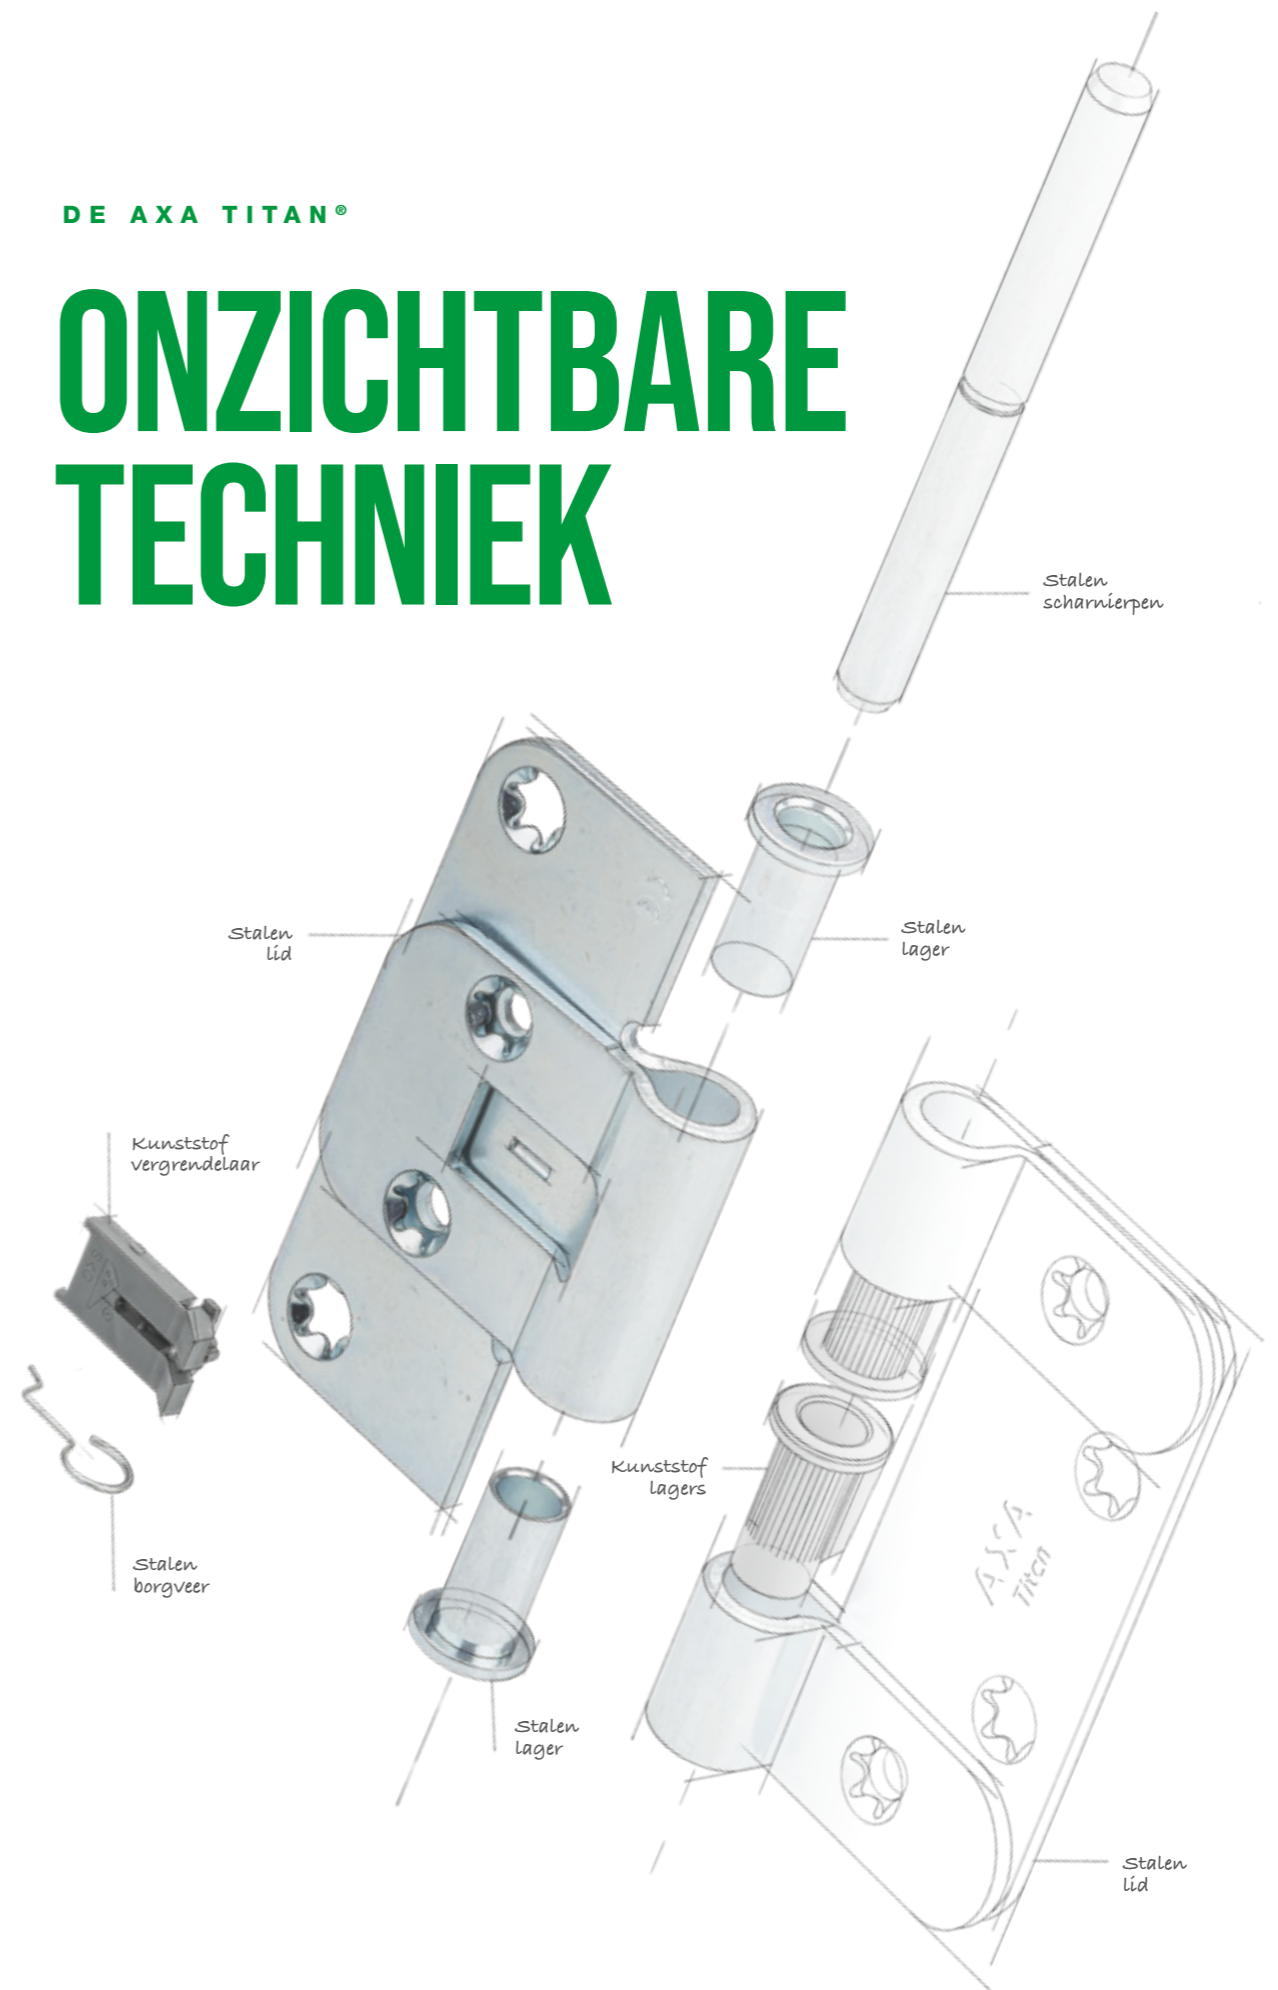

‘DE CONSUMENT
VRAAGT OM
ONOPVALLEND,
VEILIG EN
SLIJTVAST.
DAT BIEDEN WE
MET DE AXA TITAN®’

DE AXA TITAN®

ONZICHTBARE TECHNIEK