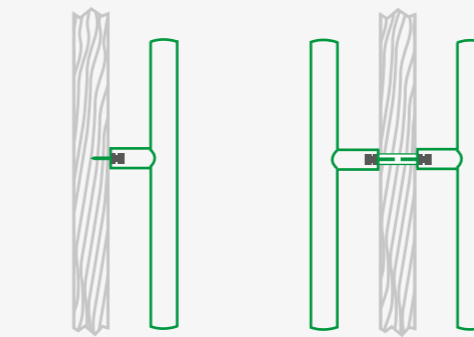

B) Dubbelzijdige montage met Thermoshield (type 6011-94)

A) Enkelzijdige montage met schroef + messing bus (type 6011-90)