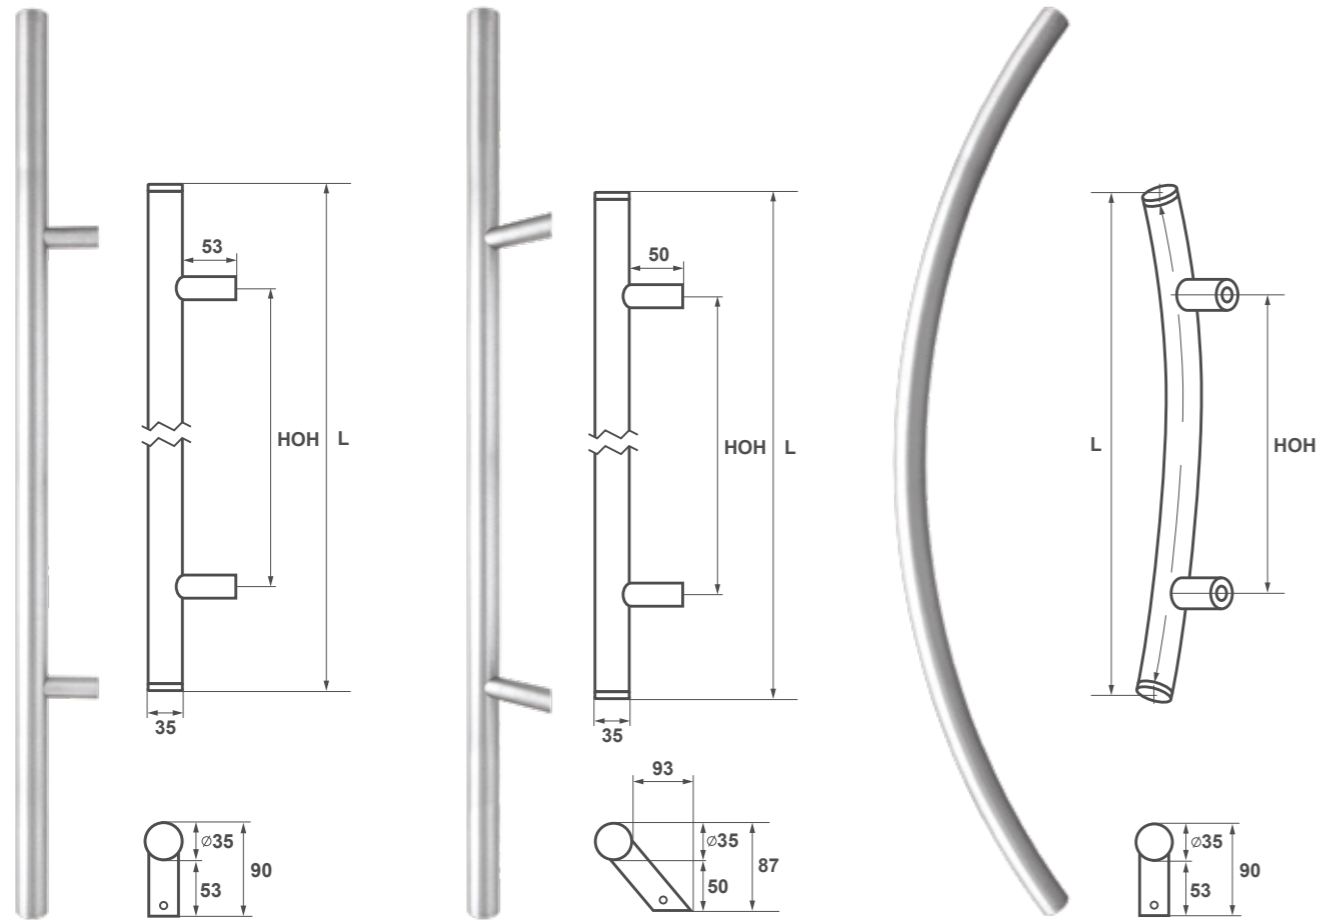

# Uitvoeringen

Montreal recht

Montreal schuin

Montreal gebogen

Type	6012 MONTREAL RECHT						6013 MONTREAL SCHUIN					
Lengte (L)	50 cm	70 cm	90 cm	120 cm	150 cm	170 cm	50 cm	70 cm	90 cm	120 cm	150 cm	170 cm
Hart op hart maat (HOH)	30 cm	40 cm	60 cm	80 cm	100 cm	100 cm	30 cm	40 cm	60 cm	80 cm	100 cm	100 cm
Finishes	F1 en F8 (F4, F6, F9 op aanvraag)						F1 en F8 (F4, F6, F9 op aanvraag)					