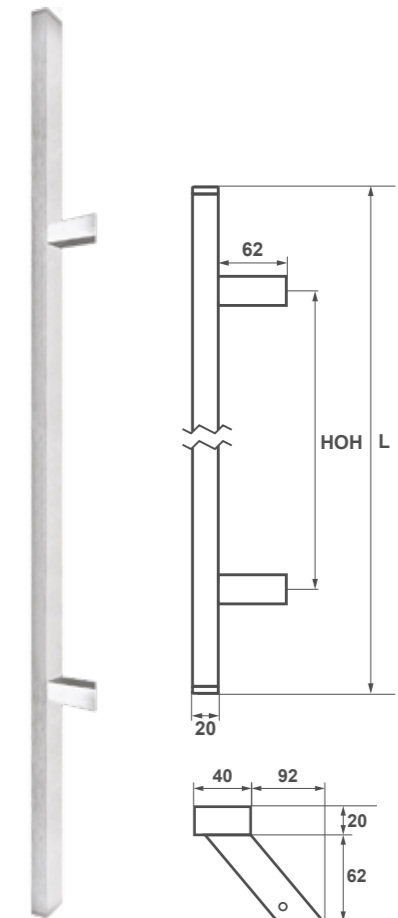

Type	6014 MONTREAL GEBOGEN				
Lengte (L)	50 cm	100 cm	120 cm	150 cm	170 cm
Hart op hart maat (HOH)	30 cm	50 cm	80 cm	100 cm	100 cm
Finishes	F1 en F8 (F4, F6, F9 op aanvraag)				

## Uitvoeringen

Amsterdam recht

Amsterdam schuin

Type	6010 AMSTERDAM RECHT						6011 AMSTERDAM SCHUIN					
Lengte (L)	50 cm	70 cm	90 cm	120 cm	150 cm	170 cm	50 cm	70 cm	90 cm	120 cm	150 cm	170 cm
Hart op hart maat (HOH)	30 cm	40 cm	60 cm	80 cm	100 cm	100 cm	30 cm	40 cm	60 cm	80 cm	100 cm	100 cm
Finishes	F1 en F8 (F4, F6, F9 op aanvraag)						F1 en F8 (F4, F6, F9 op aanvraag)					