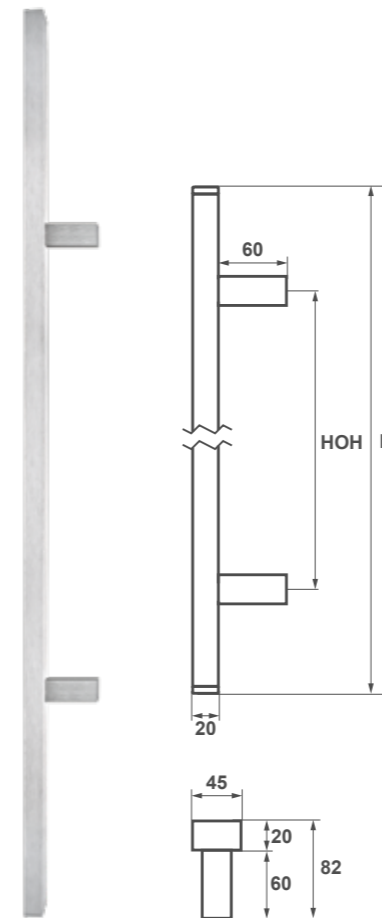

Type	6014 MONTREAL GEBOGEN				
Lengte (L)	50 cm	100 cm	120 cm	150 cm	170 cm
Hart op hart maat (HOH)	30 cm	50 cm	80 cm	100 cm	100 cm
Finishes	F1 en F8 (F4, F6, F9 op aanvraag)				

## Uitvoeringen

Amsterdam recht

Amsterdam schuin

Type	6010 AMSTERDAM RECHT						6011 AMSTERDAM SCHUIN					
Lengte (L)	50 cm	70 cm	90 cm	120 cm	150 cm	170 cm	50 cm	70 cm	90 cm	120 cm	150 cm	170 cm
Hart op hart maat (HOH)	30 cm	40 cm	60 cm	80 cm	100 cm	100 cm	30 cm	40 cm	60 cm	80 cm	100 cm	100 cm
Finishes	F1 en F8 (F4, F6, F9 op aanvraag)						F1 en F8 (F4, F6, F9 op aanvraag)					