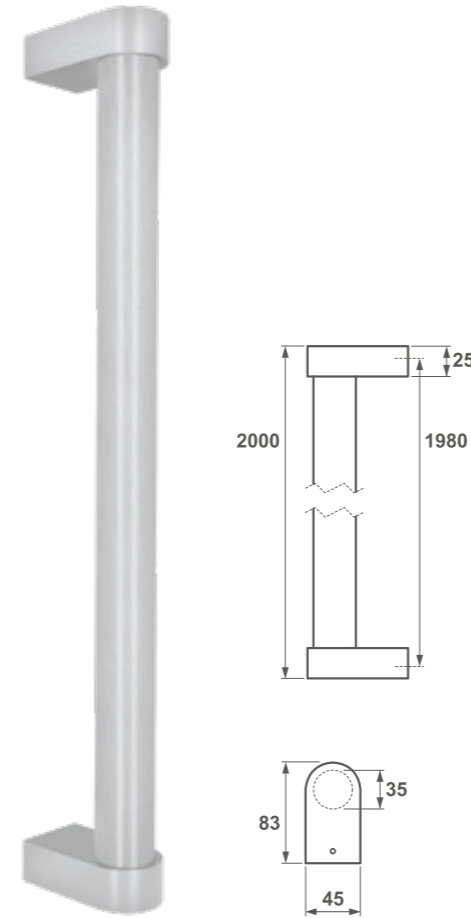

Dubai
200 cm, F1