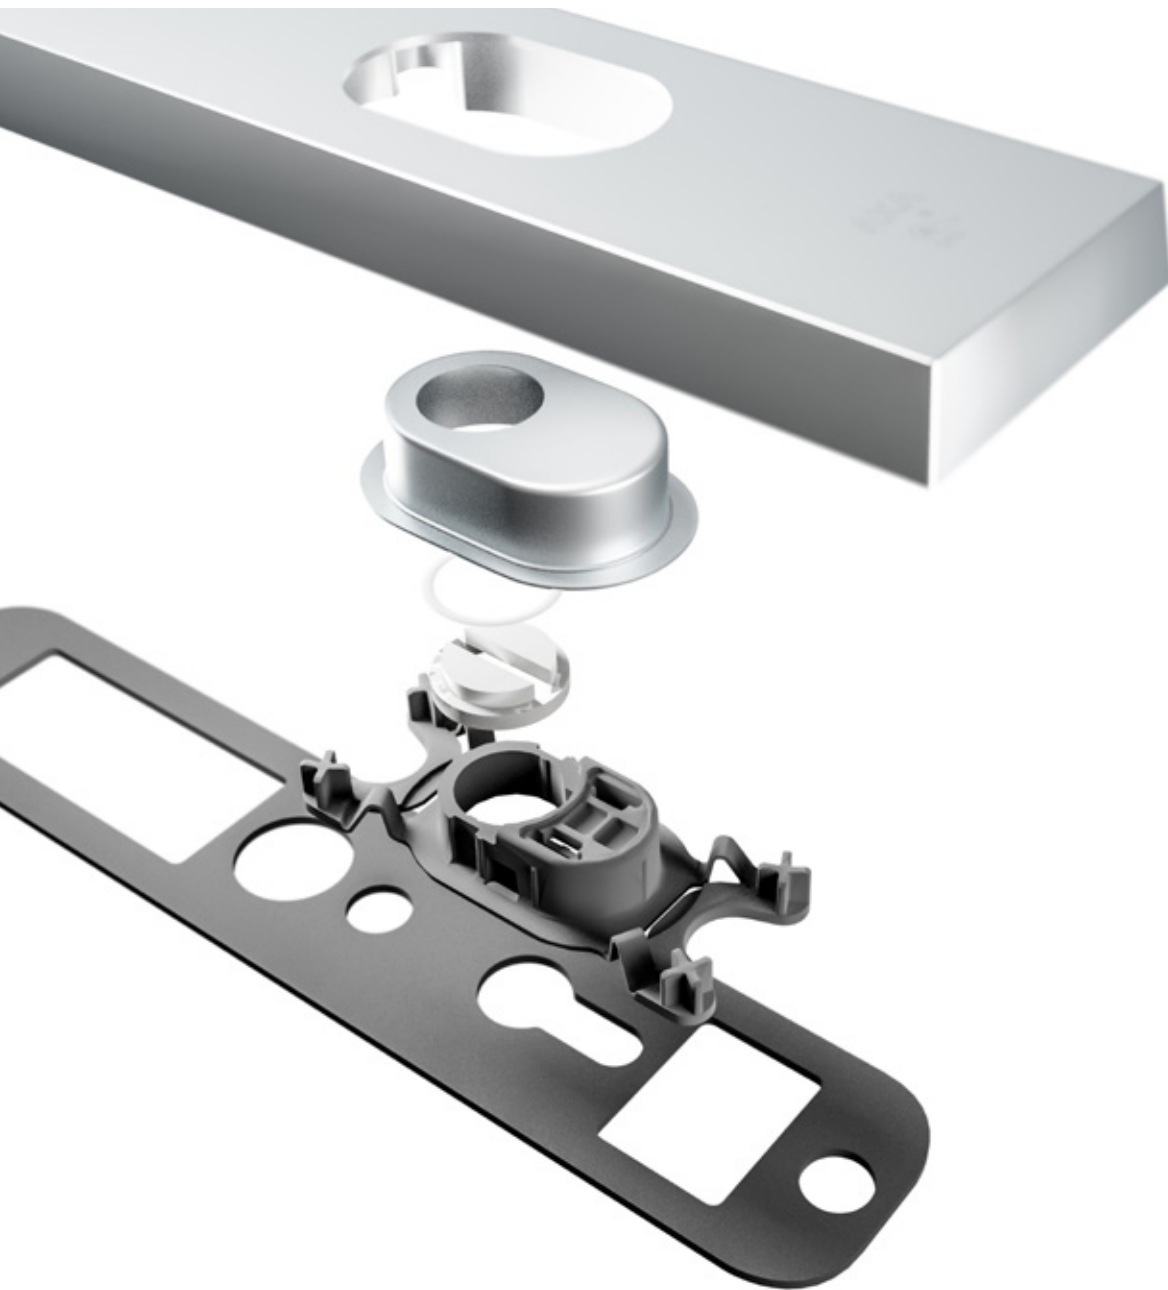

Daarom kies je voor AXA Plus

- Oersterk ontwerp, bewezen bescherming
- Zelfstellende kerntrekbeveiliging voor vrijwel elke deur, bestaand en nieuw
- Ook in grotere schildmaten om markeringen van oud beslag te verbergen
- Past op veel bestaande cilinders; maakt de aanschaf van een veiligheidscilinder met kerntrekbeveiliging overbodig
- Ruime keuze in product, uitvoering, maat en afwerking
- Los verkrijgbare onderdelen: combineer naar behoefte
- Standaard geleverd met vocht-en tochtwerende neopreen seal voor binnen-en buitenschild.
Eenvoudig demonteren van beslag zonder dat de verflaag meekomt