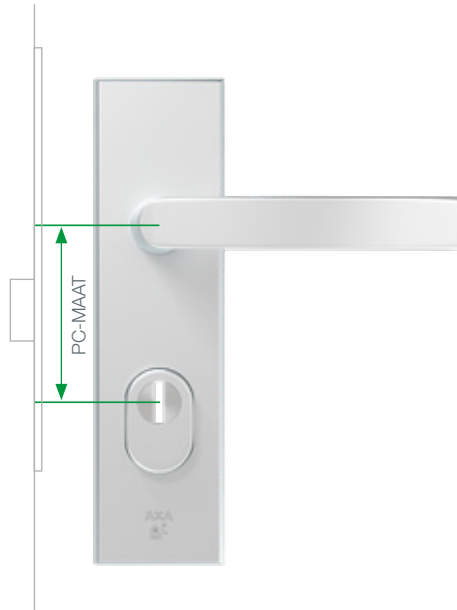

PC MAAT

Welk deurbeslag heb je nodig? Voor het goed kunnen monteren van deurbeslag is in de eerste plaats van belang dat de PC maat klopt. Dit is de afstand tussen het hart van het kruk gat en het hart van de profielcilinder. Meet deze dus altijd van tevoren op.