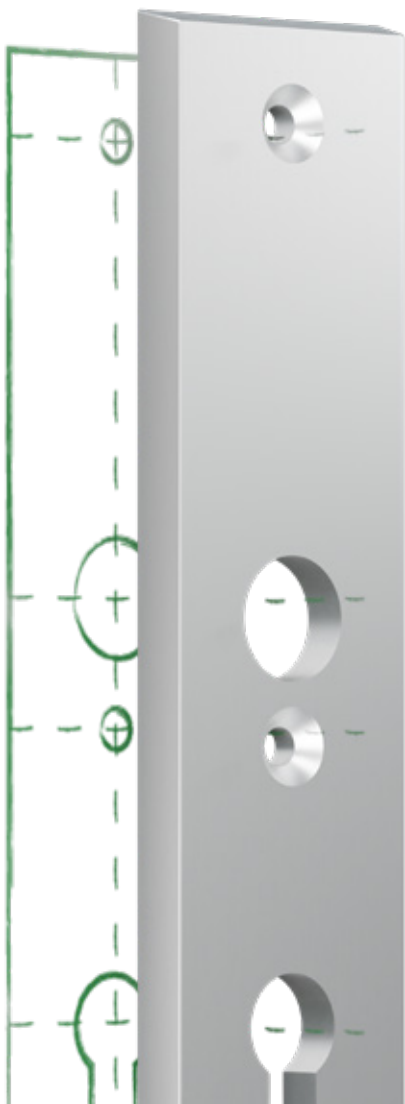

Bestaand beslag vervangen?

DOE HET SLIM MET AXA PLUS

Schilden en rozetten van AXA Plus Veiligheidsbeslag zijn er in verschillende lengte- en breedtematen. Zo zijn de net wat langere schilden handig, wanneer je bijvoorbeeld de afdrukken van je oude beslag wilt bedekken: iets opnieuw plamuren en overschilderen is niet nodig. Net als het vervangen van de profielcilinder, trouwens: die kun je in de meeste gevallen gewoon laten zitten.