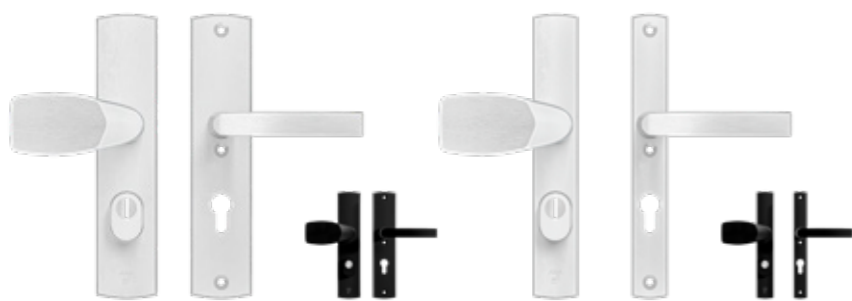

Beslag Wing-Knop

6665-49-11/72U

6765-49-11/72U

LANGSCHILDEN

F1	6665-49-11/72U	6665-49-18/92U
F8	6665-49-18/72U	6665-49-18/92U
PC maat	PC 72	PC 92
Schildmaat	252 x 52 mm	252 x 52 mm

SMALBESLAG

6765-49-11/72U	6765-49-11/92U
6765-49-18/72U	6765-49-18/92U
PC 72	PC 92
252 x 38 mm	252 x 38 mm