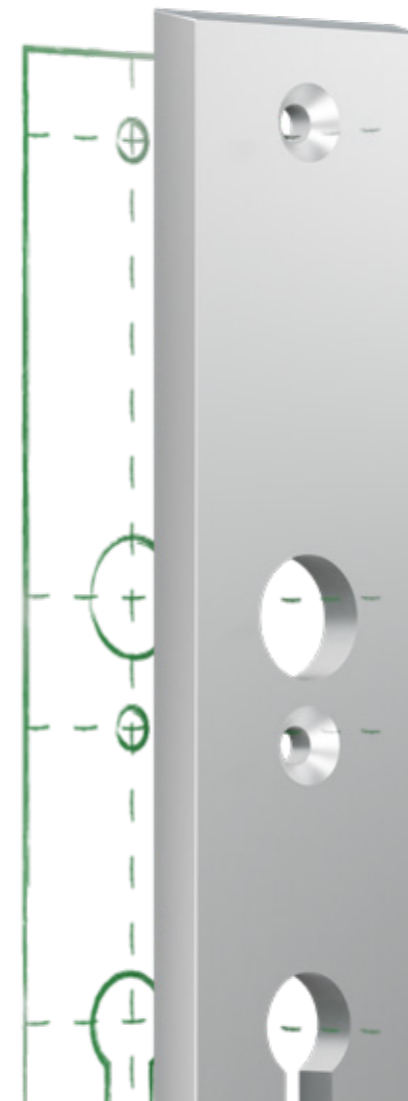

DE PLUS VAN

Meervoudige bescherming

In AXA Plus Veiligheidsbeslag ontmoeten techniek en design elkaar: fraai vormgegeven, maar onder het oppervlak vol beschermende en praktische innovaties.

TECHNIEK

Dat begint al met ons beproefde kerntrekbeveiligingssysteem, met gepatenteerd zelfstellend veersysteem en een sterke stalen constructie, die voorkomt dat de cilinder van je deur geforceerd of zelfs in zijn geheel uit de deur getrokken wordt. Zo houd je inbrekers op veilige afstand.

Ook water en tocht maken geen kans bij AXA Plus, want alle veiligheidsbeslagen en schilden leveren we met een door ons gepatenteerde seal: een slimme beschermende neopreen laag. Die voorkomt niet alleen (houtrot-)schade door weersinvloeden, ook kun je je beslag later veilig demonteren zonder dat de verflaag meteen meekomt.

Bestaand beslag vervangen?

DOE HET SLIM MET AXA PLUS

Schilden en rozetten van AXA Plus Veiligheidsbeslag zijn er in verschillende lengte- en breedtematen. Zo zijn de net wat langere schilden handig, wanneer je bijvoorbeeld de afdrukken van je oude beslag wilt bedekken: iets opnieuw plamuren en overschilderen is niet nodig. Net als het vervangen van de profielcilinder, trouwens: die kun je in de meeste gevallen gewoon laten zitten.

MAKKELIJK MONTEREN

Het inventieve gepatenteerde veersysteem van AXA Plus stelt zich namelijk automatisch in op de al aanwezige cilinder. Ook, als deze iets meer of juist minder uitsteekt. Nog zo'n verborgen staaltje hoogstaande techniek: dat scheelt een hoop extra montagewerk.

*instelbereik schilden 9-15 mm/ronde rozetten 12-18 mm

“Opnieuw plamuren en overschilderen is niet meer nodig”