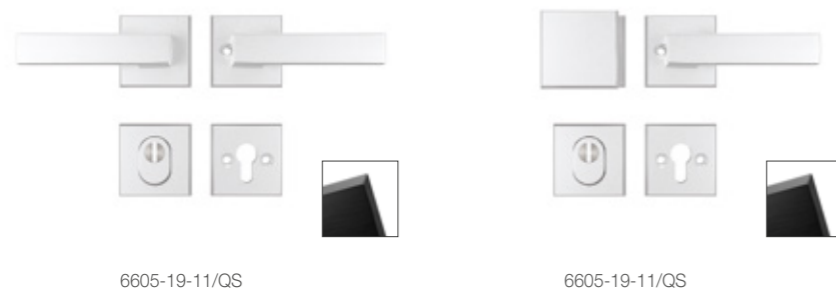

6605-19-11/QS

6605-19-11/QS

F1	6605-19-11/QS	F1	6605-20-11/QS
F8	6605-19-18/QS	F8	6605-20-11/QS

Rozetten set

F1 GESLEPEN

6605-10-11E

Schildmaat 52 x 52 mm

Rozetten set