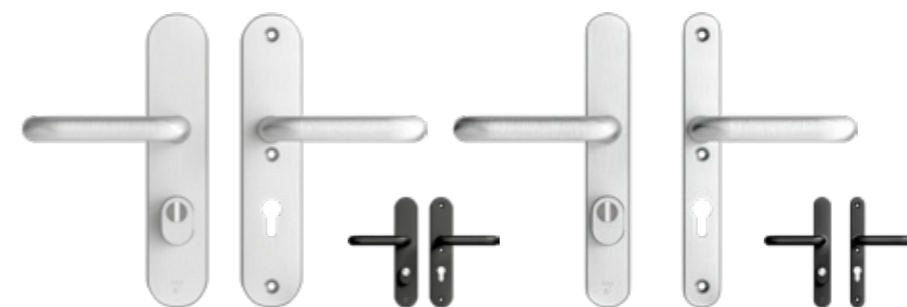

MAKKELIJK MONTEREN

Het inventieve gepatenteerde veersysteem van AXA Plus stelt zich namelijk automatisch in op de al aanwezige cilinder. Ook, als deze iets meer of juist minder uitsteekt. Nog zo'n verborgen staaltje hoogstaande techniek: dat scheelt een hoop extra montagewerk.

SMALBESLAG

6768-35-11/72U	6768-35-11/92U
6768-35-18/72U	6768-35-18/92U
PC 72	PC 92
252 x 38 mm	252 x 38 mm

Beslag U-Kruk

6668-10-11/72U

6768-10-11/72U

LANGSCHILDEN

F1	6668-10-11/55U	6668-10-11/72U	6668-10-11/92U
F8	6668-10-18/55U	6668-10-18/72U	6668-10-18/92U
PC maat	PC 55	PC 72	PC 92
Schildmaat	252 x 52 mm	252 x 52 mm	252 x 52 mm