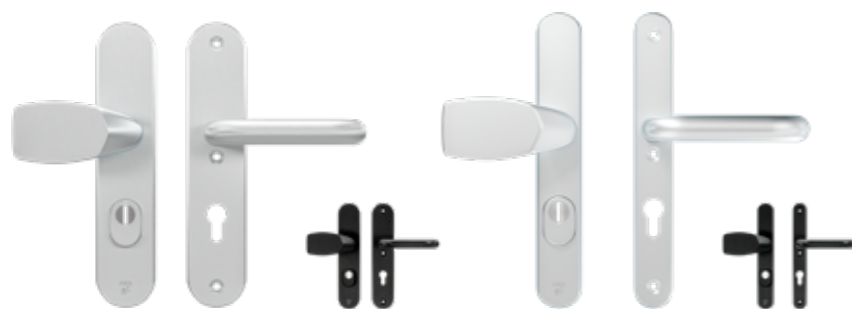

Beslag Wing-Knop

6668-49-11/72U

6768-49-11/72U

LANGSCHILDEN

F1	6668-49-11/72U	6668-49-18/92U
F8	6668-49-18/72U	6668-49-18/92U
PC maat	PC 72	PC 92
Schildmaat	252 x 52 mm	252 x 52 mm

SMALBESLAG

6768-49-11/72U	6768-49-11/92U
6768-49-18/72U	6768-49-18/92U
PC 72	PC 92
252 x 38 mm	252 x 38 mm