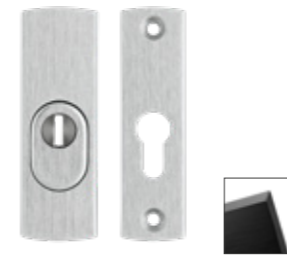

6785-00-11/E