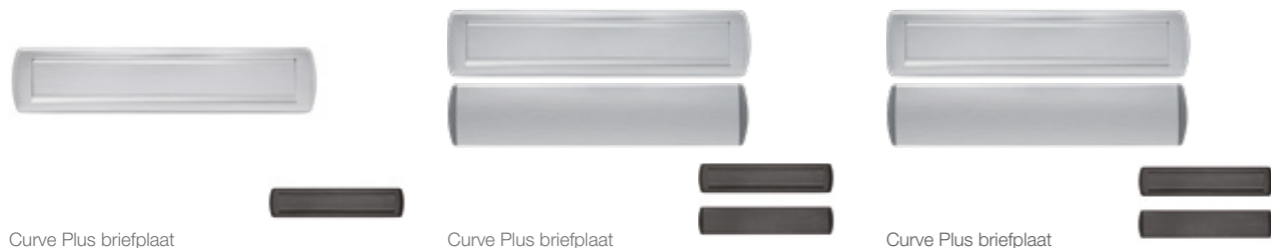

Briefplaten

Bekijk de AXA Plus briefplaten online:

Briefplaten

Curve Plus briefplaat

Curve Plus briefplaat

Curve Plus briefplaat

	F1 GESLEPEN	F8 GESLEPEN
	6202-00-11	6202-00-18
Deurdikte	38 - 54 mm	38 - 54 mm

	F1 GESLEPEN	F8 GESLEPEN
	6203-10-11	6203-10-18
Deurdikte	38 - 72 mm	38 - 72 mm

	F1 GESLEPEN	F8 GESLEPEN
	6203-20-11	6203-20-18
Deurdikte	67 - 102 mm	67 - 102 mm

Deurgrepen

Montreal recht
Montage op deur: recht
Vorm: rond

Art. nr.	Hart op hart maat	Lengte
6012-09-11	600 mm	900 mm
6012-12-11	800 mm	1200 mm

Art. nr.	Hart op hart maat	Lengte
6012-09-18	600 mm	900 mm
6012-12-18	800 mm	1200 mm

Montreal schuin
Montage op deur: schuin
Vorm: rond

Art. nr.	Hart op hart maat	Lengte
6013-05-11	300 mm	500 mm
6013-07-11	400 mm	700 mm
6013-09-11	600 mm	900 mm
6013-12-11	800 mm	1200 mm
6013-15-11	1000 mm	1500 mm
6013-17-11	1000 mm	1700 mm

Art. nr.	Hart op hart maat	Lengte
6013-05-18	300 mm	500 mm
6013-07-18	400 mm	700 mm
6013-09-18	600 mm	900 mm
6013-12-18	800 mm	1200 mm
6013-15-18	1000 mm	1500 mm
6013-17-18	1000 mm	1700 mm