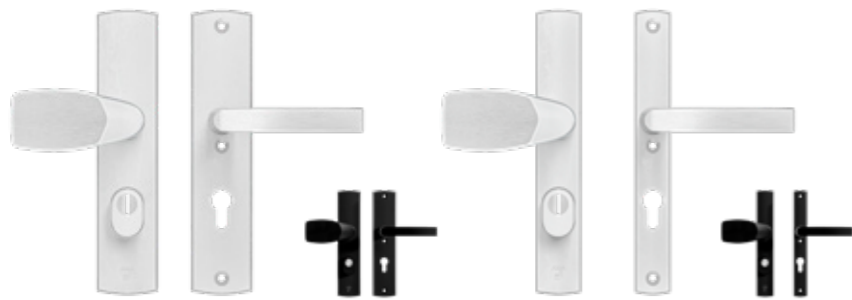

Beslag U-Kruk

6665-10-11/72U

6765-10-11/72U

LANGSCHILDEN

F1	6665-10-11/55U	6665-10-11/72U	6665-10-11/92U
F8	6665-10-18/55U	6665-10-18/72U	6665-10-18/92U
PC maat	PC 55	PC 72	PC 92
Schildmaat	252 x 52 mm	252 x 52 mm	252 x 52 mm

SMALBESLAG

6765-10-11/55U	6765-10-11/72U	6765-10-11/92U
6765-10-18/55U	6765-10-18/72U	6765-10-18/92U
PC 55	PC 72	PC 92
252 x 38 mm	252 x 38 mm	252 x 38 mm

Beslag Wing-Kruk

KRUKBEDIENDE VOORDEUR

6665-39-11/72U