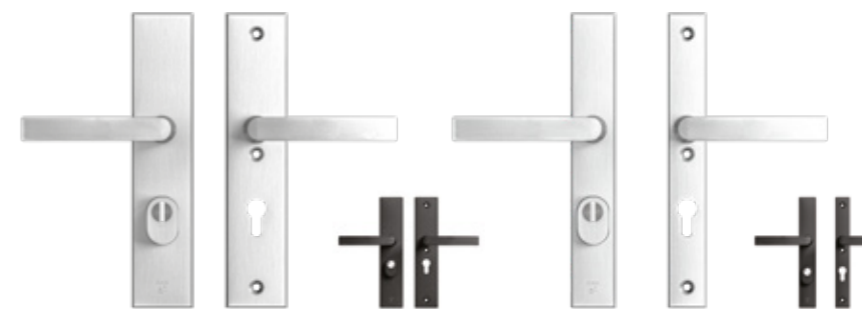

Beslag U-Kruk

6667-10-11/72U

6767-10-11/72U

LANGSCHILDEN

F1	6667-10-11/55U	6667-10-11/72U	6667-10-11/92U
F8	6667-10-18/55U	6667-35-18/72U	6667-10-18/92U
PC maat	PC 55	PC 72	PC 92
Schildmaat	252 x 52 mm	252 x 52 mm	252 x 52 mm

SMALBESLAG

6767-10-11/55U	6767-10-11/72U	6767-10-11/92U
6767-10-18/55U	6767-10-18/72U	6767-10-18/92U
PC 55	PC 72	PC 92
252 x 38 mm	252 x 38 mm	252 x 38 mm