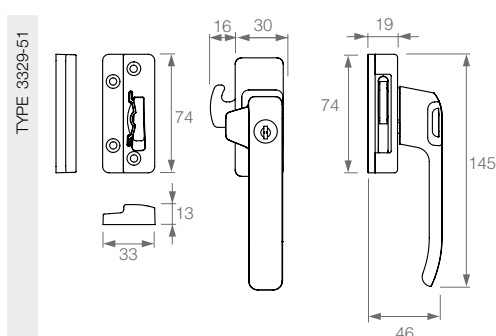

- ✿ 25% sneller te monteren
- ✿ Strak design, schroeven niet meer zichtbaar
- ✿ Soepel te bedienen

Technische specificaties

AXA Raamsluiting 3329 met opbouwsluitkom Voor naar buitendraaiend raam/deur

Materiaal	Draairichting	Aanbevolen schroeven	Art. nr.
Aluminium geanodiseerd F1	Rechtsdraaiend	4,0 x 40 mm 4,0 x 50 mm	3329-51-91/GE
Aluminium geanodiseerd F1	Linksdraaiend	4,0 x 40 mm 4,0 x 50 mm	3329-61-91/GE

Product maattekening

Montageruimte

Sluitkom

Sluiting met cilinder

AXA HOME SECURITY

www.axahomesecurity.com

0318 - 536 111

Energiestraat 2, 3903 AV Veenendaal