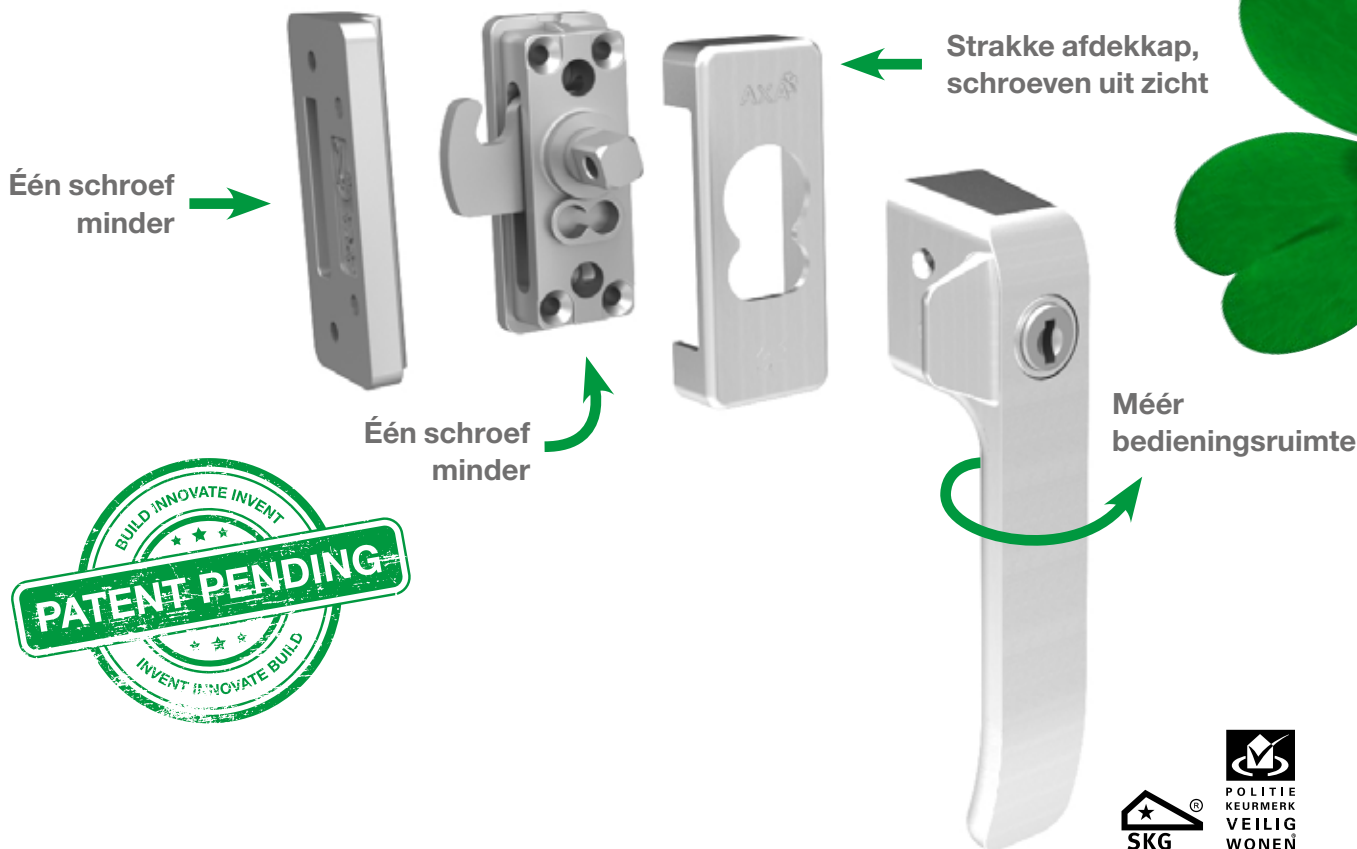

GEBRUIKSGEMAK

Door de verbeterde bedieningsruimte is er meer vrijheid voor de vingers bij het bedienen. Tevens is de bedieningskracht aangepakt, waardoor de kruk een stuk **lichter te bedienen** is.

DESIGN

Door het neutrale en rustige design past de raamsluiting in verschillende interieurstijlen. Dankzij de strakke afdekkap zijn de **schroeven niet meer zichtbaar**. Door de verticale positie van de kruk is deze in lijn met het kozijn en vormt de raamsluiting en kozijn een natuurlijke eenheid met een strakke, elegante uitstraling.

De ventilatiestand is vergroot en de sluiting kan in deze stand op slot gedraaid worden. Dit is bij elke raambreedte tussen **30 tot 120 cm** mogelijk. Hierdoor kan er **voldoende geventileerd** worden en zorg je voor een gezonder binnenklimaat.

VEILIGHEID

De raamsluiting is zeer veilig en weerstaat de **meest actuele inbraakmethodes**. De kooiconstructie van het slothuis en de **extra versterkte sluitkom** zorgen voor een nog stijver geheel. Het product voldoet aan de eisen van het Politie Keurmerk Veilig Wonen.

GEÏNTERESSEERD?

Wilt u graag meer weten over onze nieuwe raamsluiting? Neem dan contact op met uw betreffende accountmanager of met onze binnendienst **0318 - 536 111**.

WAAROM U KIEST VOOR DE AXA 3329 RAAMSLUITING

- ✿ 25% sneller te monteren
- ✿ Strak design, schroeven niet meer zichtbaar
- ✿ Soepel te bedienen