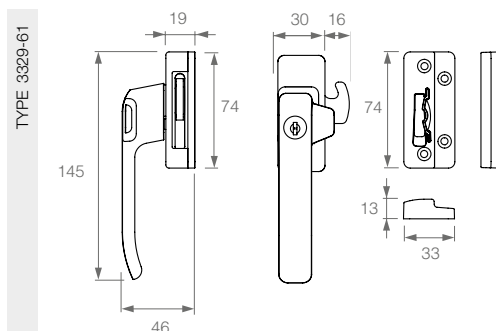

- ✿ 25% sneller te monteren
- ✿ Strak design, schroeven niet meer zichtbaar
- ✿ Soepel te bedienen

Technische specificaties

AXA Raamsluiting 3329 met opbouwsluitkom Voor naar buitendraaiend raam/deur

Materiaal	Draairichting	Aanbevolen schroeven	Art. nr.
Aluminium geanodiseerd F1	Rechtsdraaiend	4,0 x 40 mm 4,0 x 50 mm	3329-51-91/GE
Aluminium geanodiseerd F1	Linksdraaiend	4,0 x 40 mm 4,0 x 50 mm	3329-61-91/GE

Product maattekening

Montageruimte

Sluitkom

Sluiting met cilinder

AXA HOME SECURITY

www.axahomesecurity.com

0318 - 536 111

Energiestraat 2, 3903 AV Veenendaal