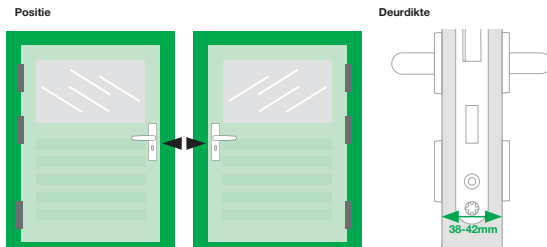

Binnendeurbeslag Curve Klik rozetten met Milan kruk

geschikt voor deurdikte 38 - 42 mm

- stijlvolle uitstraling, fraai geslepen, minder krasgevoelig
- geen zichtbare bevestigingspunten, doordat de rozetten over een kunststof basisplaat worden geklikt
- geïntegreerde kunststof krukragers
- compleet met bevestigingsmiddelen
- eenvoudige montage
- uitstekend te combineren met het AXA Veiligheidsbeslag voor de buitendeuren

Binnendeurbeslag Curve Klik met Blok kruk

geschikt voor deurdikte 38 - 42 mm

- stijlvolle uitstraling, fraai geslepen, minder krasgevoelig
- geen zichtbare bevestigingspunten, doordat de deurschilden over een kunststof basisplaat worden geklikt
- geïntegreerde kunststof krukklagers
- compleet met bevestigingsmiddelen
- eenvoudige montage
- uitstekend te combineren met het AXA Veiligheidsbeslag voor de buitendeuren

Binnendeurbeslag Curve Klik rozetten met Blok kruk

geschikt voor deurdikte 38 - 42 mm

- stijlvolle uitstraling, fraai geslepen, minder krasgevoelig
- geen zichtbare bevestigingspunten, doordat de rozetten over een kunststof basisplaat worden geklikt
- geïntegreerde kunststof krukklagers
- compleet met bevestigingsmiddelen
- eenvoudige montage
- uitstekend te combineren met het AXA Veiligheidsbeslag voor de buitendeuren