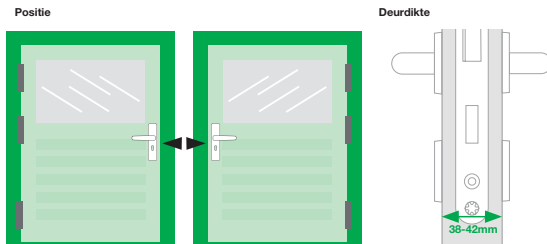

Binnendeurbeslag Curve Klik met L- of kruk Curve

geschikt voor deurdikte 38 - 42 mm

- stijlvolle uitstraling, fraai geslepen, minder krasgevoelig
- geen zichtbare bevestigingspunten, doordat de deurschilden over een kunststof basisplaat worden geklikt
- geïntegreerde kunststof kruklagers
- compleet met bevestigingsmiddelen
- eenvoudige montage
- uitstekend te combineren met het AXA Veiligheidsbeslag voor de buitendeuren

kruk L

kruk Curve

Deurtype	6217-50-18/E	6217-50-11/E	6218-50-13/E	6218-50-14/E
Loopdeur	aluminium geslepen F8 zwart	aluminium geslepen F1 naturel	aluminium geslepen F3 goud	aluminium geslepen F4 brons
Afsluitbare deur SL55 55mm	aluminium geslepen F8 zwart	aluminium geslepen F1 naturel	aluminium geslepen F3 goud	aluminium geslepen F4 brons
Afsluitbare deur PC55 55mm	aluminium geslepen F8 zwart	aluminium geslepen F1 naturel	aluminium geslepen F3 goud	aluminium geslepen F4 brons
Afsluitbare deur PC72 72mm	aluminium geslepen F8 zwart	aluminium geslepen F1 naturel	aluminium geslepen F3 goud	aluminium geslepen F4 brons
Toilet/badkamerdeur 63mm	aluminium geslepen F8 zwart	aluminium geslepen F1 naturel	aluminium geslepen F3 goud	aluminium geslepen F4 brons

Binnendeurbeslag Curve Klik rozetten met L- of Curve kruk

geschikt voor deurdikte 38 - 42 mm

- stijlvolle uitstraling, fraai geslepen, minder krasgevoelig
- geen zichtbare bevestigingspunten, doordat de rozetten over een kunststof basisplaat worden geklikt
- geïntegreerde kunststof kruktagers
- compleet met bevestigingsmiddelen
- eenvoudige montage
- uitstekend te combineren met het AXA Veiligheidsbeslag voor de buitendeuren