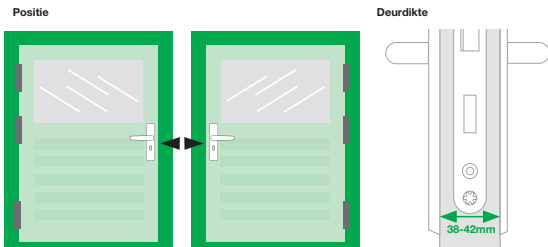

ALLEGION™

AXA BINNENDEURBESLAG

Kleine ingreep,
groot effect

AXA HOME/SECURITY

Binnendeurbeslag Curve Klik met Milan kruk

geschikt voor deurdikte 38 - 42 mm

- stijlvolle uitstraling, fraai geslepen, minder krasgevoelig
- geen zichtbare bevestigingspunten, doordat de deurschilden over een kunststof basisplaat worden geklikt
- geïntegreerde kunststof kruklagers
- compleet met bevestigingsmiddelen
- eenvoudige montage
- uitstekend te combineren met het AXA Veiligheidsbeslag voor de buitendeuren

kruk Milan

Deurtype	6216-50-18/E	6216-50-11/E	6216-50-13/E	6216-50-14/E	Technische tekening
Loopdeur	aluminium geslepen F8 zwart	aluminium geslepen F1 naturel	aluminium geslepen F3 goud	aluminium geslepen F4 brons	
Afsluitbare deur SL55	aluminium geslepen F8 zwart	aluminium geslepen F1 naturel	aluminium geslepen F3 goud	aluminium geslepen F4 brons	
Afsluitbare deur PC55	aluminium geslepen F8 zwart	aluminium geslepen F1 naturel	aluminium geslepen F3 goud	aluminium geslepen F4 brons	
Afsluitbare deur PC72	aluminium geslepen F8 zwart	aluminium geslepen F1 naturel	aluminium geslepen F3 goud	aluminium geslepen F4 brons	
Toilet/badkamerdeur	aluminium geslepen F8 zwart	aluminium geslepen F1 naturel	aluminium geslepen F3 goud	aluminium geslepen F4 brons	

Binnendeurbeslag Curve Klik rozetten met Milan kruk

geschikt voor deurdikte 38 - 42 mm

- stijlvolle uitstraling, fraai geslepen, minder krasgevoelig
- geen zichtbare bevestigingspunten, doordat de rozetten over een kunststof basisplaat worden geklikt
- geïntegreerde kunststof krukragers
- compleet met bevestigingsmiddelen
- eenvoudige montage
- uitstekend te combineren met het AXA Veiligheidsbeslag voor de buitendeuren