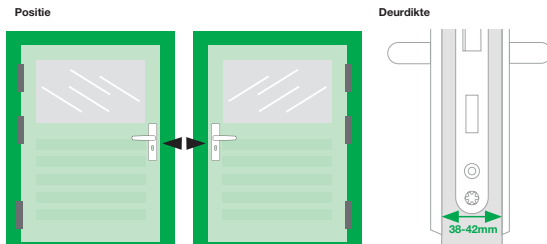

Binnendeurbeslag Curve Klik rozetten met Blok kruk

geschikt voor deurdikte 38 - 42 mm

- stijlvolle uitstraling, fraai geslepen, minder krasgevoelig
- geen zichtbare bevestigingspunten, doordat de rozetten over een kunststof basisplaat worden geklikt
- geïntegreerde kunststof krukklagers
- compleet met bevestigingsmiddelen
- eenvoudige montage
- uitstekend te combineren met het AXA Veiligheidsbeslag voor de buitendeuren

Binnendeurbeslag Curve Klik met L- of kruk Curve

geschikt voor deurdikte 38 - 42 mm

- stijlvolle uitstraling, fraai geslepen, minder krasgevoelig
- geen zichtbare bevestigingspunten, doordat de deurschilden over een kunststof basisplaat worden geklikt
- geïntegreerde kunststof kruklagers
- compleet met bevestigingsmiddelen
- eenvoudige montage
- uitstekend te combineren met het AXA Veiligheidsbeslag voor de buitendeuren