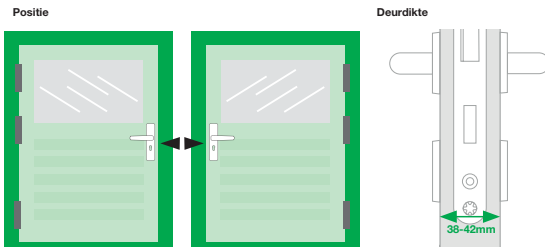

ALLEGION™

AXA BINNENDEURBESLAG

Kleine ingreep,
groot effect

AXA HOME/SECURITY

Binnendeurbeslag Curve Klik met Milan kruk

geschikt voor deurdikte 38 - 42 mm

- stijlvolle uitstraling, fraai geslepen, minder krasgevoelig
- geen zichtbare bevestigingspunten, doordat de deurschilden over een kunststof basisplaat worden geklikt
- geïntegreerde kunststof kruklagers
- compleet met bevestigingsmiddelen
- eenvoudige montage
- uitstekend te combineren met het AXA Veiligheidsbeslag voor de buitendeuren

kruk Milan

Deurtype	6216-50-18/E	6216-50-11/E	6216-50-13/E	6216-50-14/E	Technische tekening
Loopdeur	aluminium geslepen F8 zwart	aluminium geslepen F1 naturel	aluminium geslepen F3 goud	aluminium geslepen F4 brons	
Afsluitbare deur SL55	aluminium geslepen F8 zwart	aluminium geslepen F1 naturel	aluminium geslepen F3 goud	aluminium geslepen F4 brons	
Afsluitbare deur PC55	aluminium geslepen F8 zwart	aluminium geslepen F1 naturel	aluminium geslepen F3 goud	aluminium geslepen F4 brons	
Afsluitbare deur PC72	aluminium geslepen F8 zwart	aluminium geslepen F1 naturel	aluminium geslepen F3 goud	aluminium geslepen F4 brons	
Toilet/badkamerdeur	aluminium geslepen F8 zwart	aluminium geslepen F1 naturel	aluminium geslepen F3 goud	aluminium geslepen F4 brons	

Binnendeurbeslag Curve Klik rozetten met Milan kruk

geschikt voor deurdikte 38 - 42 mm

- stijlvolle uitstraling, fraai geslepen, minder krasgevoelig
- geen zichtbare bevestigingspunten, doordat de rozetten over een kunststof basisplaat worden geklikt
- geïntegreerde kunststof krukragers
- compleet met bevestigingsmiddelen
- eenvoudige montage
- uitstekend te combineren met het AXA Veiligheidsbeslag voor de buitendeuren