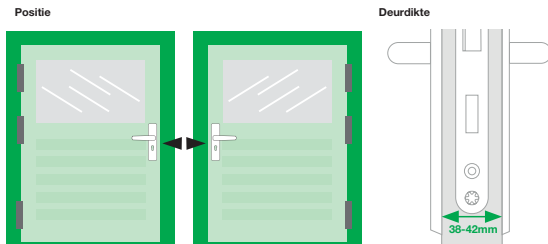

Binnendeurbeslag Curve Klik rozetten met Milan kruk

geschikt voor deurdikte 38 - 42 mm

- stijlvolle uitstraling, fraai geslepen, minder krasgevoelig
- geen zichtbare bevestigingspunten, doordat de rozetten over een kunststof basisplaat worden geklikt
- geïntegreerde kunststof krukragers
- compleet met bevestigingsmiddelen
- eenvoudige montage
- uitstekend te combineren met het AXA Veiligheidsbeslag voor de buitendeuren

Binnendeurbeslag Curve Klik met Blok kruk

geschikt voor deurdikte 38 - 42 mm

- stijlvolle uitstraling, fraai geslepen, minder krasgevoelig
- geen zichtbare bevestigingspunten, doordat de deurschilden over een kunststof basisplaat worden geklikt
- geïntegreerde kunststof krukklagers
- compleet met bevestigingsmiddelen
- eenvoudige montage
- uitstekend te combineren met het AXA Veiligheidsbeslag voor de buitendeuren