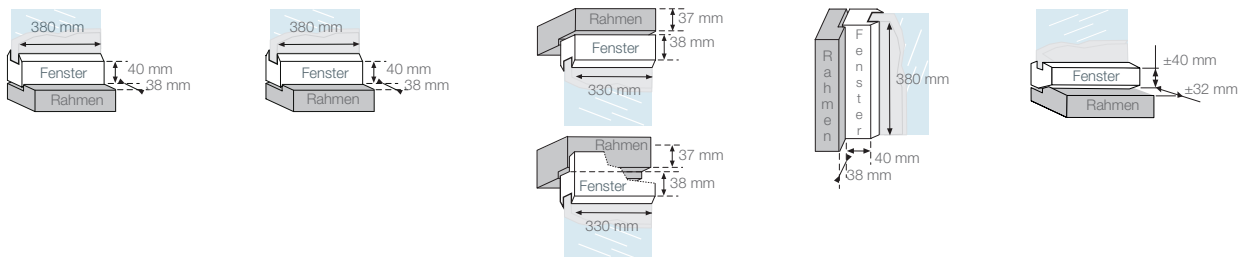

Weiß

POSITIONIERUNG

BEDIENUNG

STROMVERSORGUNG

MINIMALER PLATZBEDARF FÜR MONTAGE

Technische Daten

Kette	Verzinkter Stahl, eingliedrig			
Maximale Öffnung	130 mm			
Zug-/Schließkraft	400 N			
Druckkraft	150 N			
Steuersignal-Typ	Infrarot			
Reichweite der Fernbedienung	Maximal 20 m (abhängig von Umgebungsfaktoren wie Staub und Lichtquellen)			
Codepermutationen	4 Milliarden			
Stromversorgung	4 AA-Batterien (außer AXA Remote 2.0S) AXA Adapter 7,5 V mit 5 m Kabel			
Stromversorgung	Fernbedienung	2 AAA-Batterien		
Bedieneinheit	Wandbedieneinheit	3 AAA-Batterien		
Batteriesatz	Mindestens 500 Mal öffnen und schließen			
Sensoren	Batteriewarnanzeige (Fenster endet im geschlossenen Zustand)			