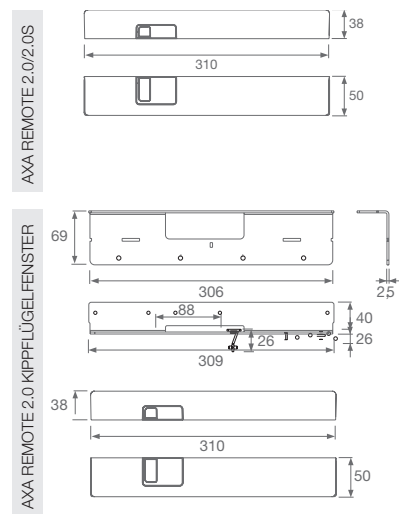

Weiß

POSITIONIERUNG

BEDIENUNG

STROMVERSORGUNG

MINIMALER PLATZBEDARF FÜR MONTAGE

Technische Daten

Kette	Verzinkter Stahl, eingliedrig			
Maximale Öffnung	130 mm			
Zug-/Schließkraft	400 N			
Druckkraft	150 N			
Steuersignal-Typ	Infrarot			
Reichweite der Fernbedienung	Maximal 20 m (abhängig von Umgebungsfaktoren wie Staub und Lichtquellen)			
Codepermutationen	4 Milliarden			
Stromversorgung	4 AA-Batterien (außer AXA Remote 2.0S) AXA Adapter 7,5 V mit 5 m Kabel			
Stromversorgung	Fernbedienung	2 AAA-Batterien		
Bedieneinheit	Wandbedieneinheit	3 AAA-Batterien		
Batteriesatz	Mindestens 500 Mal öffnen und schließen			
Sensoren	Batteriewarnanzeige (Fenster endet im geschlossenen Zustand)			