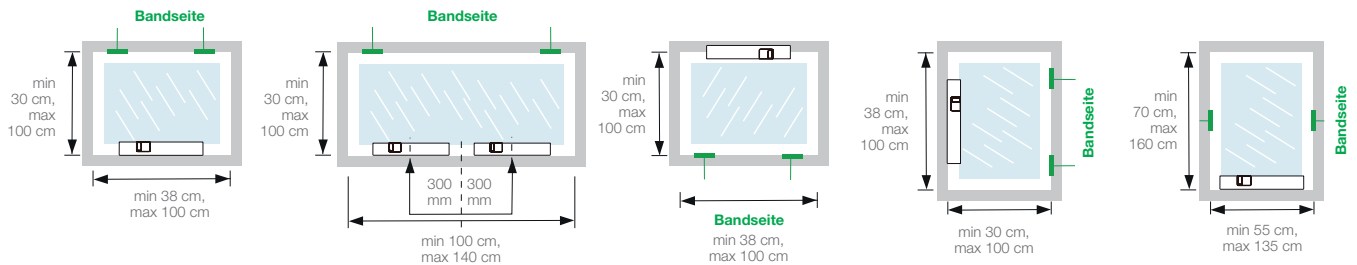

Weiß

POSITIONIERUNG

BEDIENUNG

STROMVERSORGUNG

MINIMALER PLATZBEDARF FÜR MONTAGE

Technische Daten

Kette	Verzinkter Stahl, eingliedrig			
Maximale Öffnung	130 mm			
Zug-/Schließkraft	400 N			
Druckkraft	150 N			
Steuersignal-Typ	Infrarot			
Reichweite der Fernbedienung	Maximal 20 m (abhängig von Umgebungsfaktoren wie Staub und Lichtquellen)			
Codepermutationen	4 Milliarden			
Stromversorgung	4 AA-Batterien (außer AXA Remote 2.0S) AXA Adapter 7,5 V mit 5 m Kabel			
Stromversorgung	Fernbedienung	2 AAA-Batterien		
Bedieneinheit	Wandbedieneinheit	3 AAA-Batterien		
Batteriesatz	Mindestens 500 Mal öffnen und schließen			
Sensoren	Batteriewarnanzeige (Fenster endet im geschlossenen Zustand)			